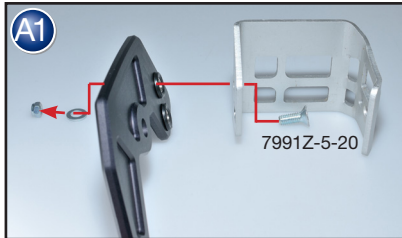

Phares supplémentaires pour Duo-Lever
BMW K 1600 GT/GTL
Pièce 8601551

„Micro Flooter“ para Duo-Lever
BMW K 1600 GT/GTL
Pieza 8601551

Copyright by Wunderlich®

Germany
Genereller Hinweis: Unsere Anleitungen sind nach bestem Wissen erstellt worden, erfolgen jedoch ohne Gewähr. Sollten Sie mit dem Anbau nicht zurecht kommen oder Zweifel haben, so wenden Sie sich bitte an Ihren BMW-Händler oder die Werkstatt Ihres Vertrauens. Bitte beachten Sie, dass wir keine Gewährleistungen für fahrzeugspezifische Toleranzen übernehmen können! Es kann im Einzelfall notwendig sein, dass Produkte diesen angepasst werden müssen.