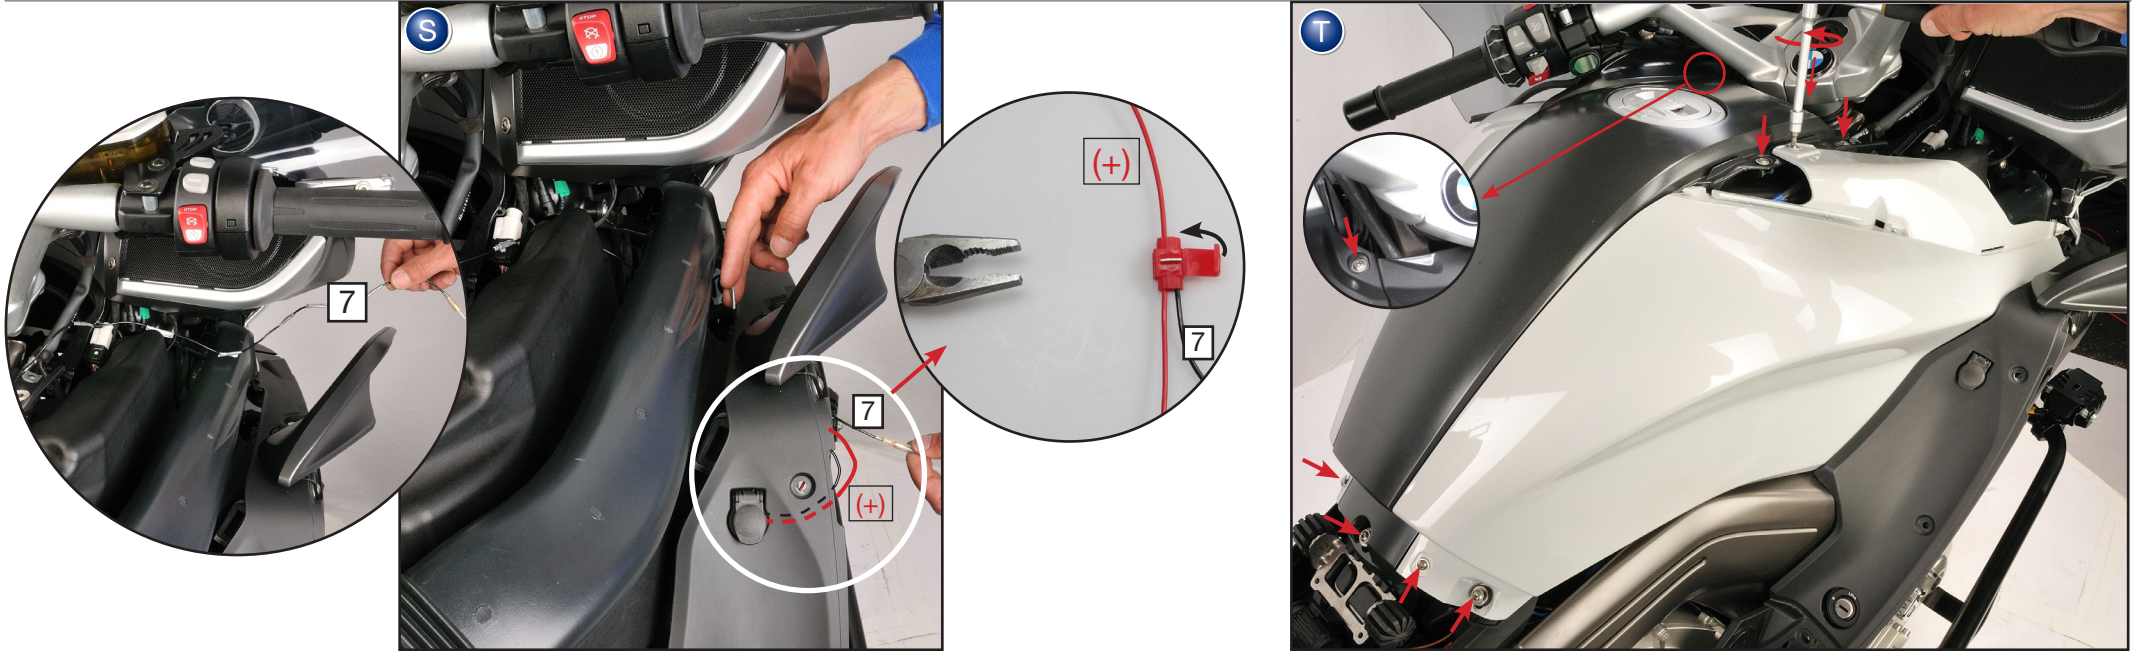

Copyright by Wunderlich®