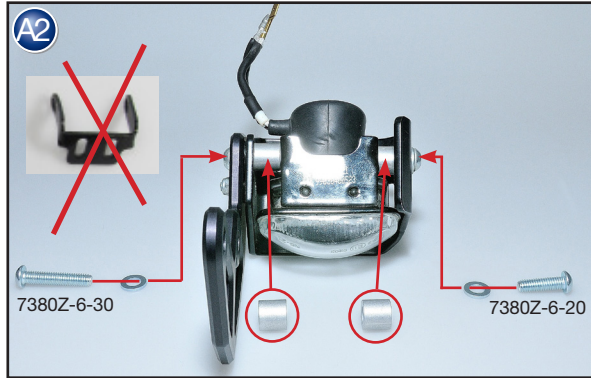

Zusatzscheinwerfer für Duo-Lever
BMW K 1600 GT/GTL
Bestellnummer 8601551

Auxiliary light for Duo-Lever
BMW K 1600 GT/GTL
Part Number 8601551

„Micro Flooter“ per Duo-Lever
BMW K 1600 GT/GTL
Codice 8601551

Phares supplémentaires pour Duo-Lever
BMW K 1600 GT/GTL
Pièce 8601551

„Micro Flooter“ para Duo-Lever
BMW K 1600 GT/GTL
Pieza 8601551

Copyright by Wunderlich®

Germany
Genereller Hinweis: Unsere Anleitungen sind nach bestem Wissen erstellt worden, erfolgen jedoch ohne Gewähr. Sollten Sie mit dem Anbau nicht zurecht kommen oder Zweifel haben, so wenden Sie sich bitte an Ihren BMW-Händler oder die Werkstatt Ihres Vertrauens. Bitte beachten Sie, dass wir keine Gewährleistungen für fahrzeugspezifische Toleranzen übernehmen können! Es kann im Einzelfall notwendig sein, dass Produkte diesen angepasst werden müssen.