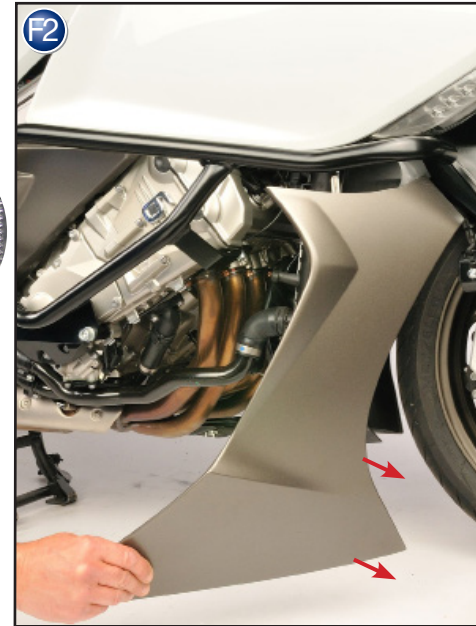

Copyright by Wunderlich®