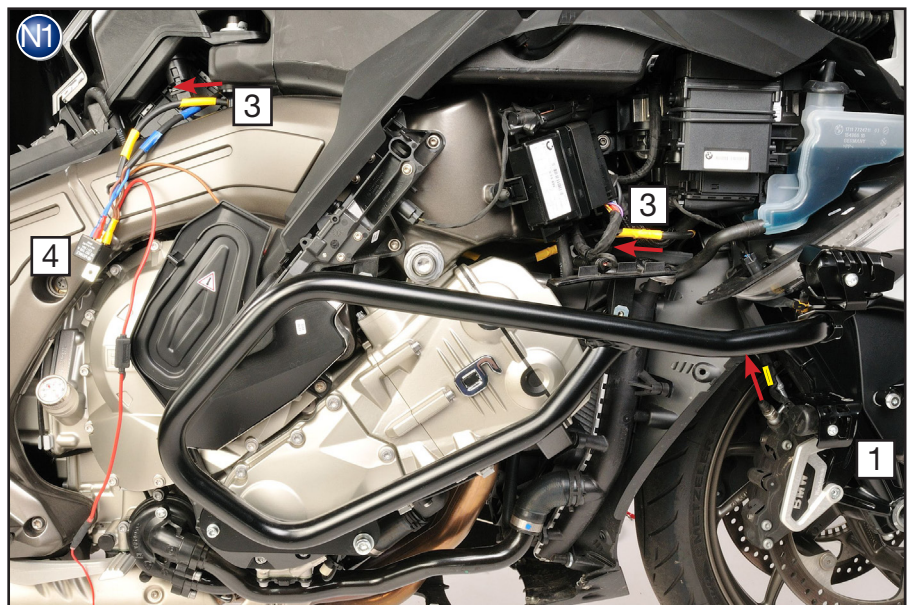

Copyright by Wunderlich®