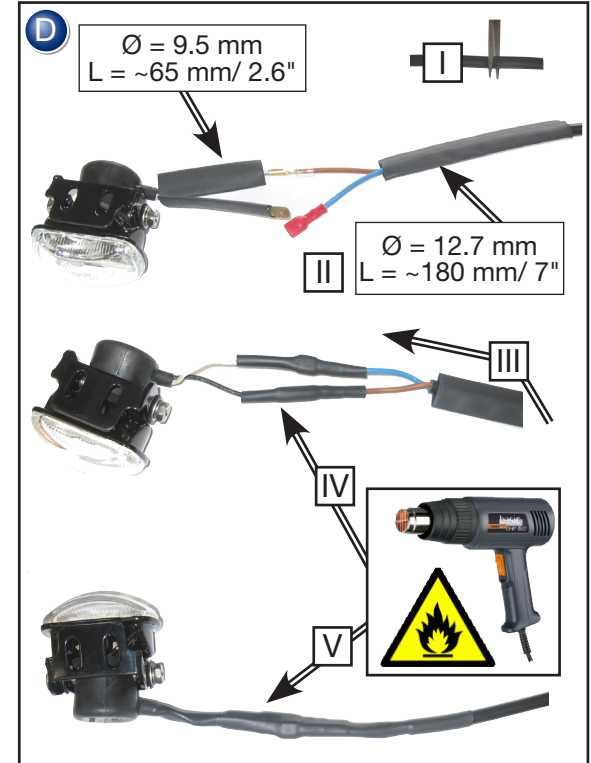

Zusatzscheinwerfer für Duo-Lever
BMW K 1600 GT/GTL
Bestellnummer 8601551

Auxiliary light for Duo-Lever
BMW K 1600 GT/GTL
Part Number 8601551

„Micro Flooter“ per Duo-Lever
BMW K 1600 GT/GTL
Codice 8601551

Phares supplémentaires pour Duo-Lever
BMW K 1600 GT/GTL
Pièce 8601551

„Micro Flooter“ para Duo-Lever
BMW K 1600 GT/GTL
Pieza 8601551

Copyright by Wunderlich®

Germany
Genereller Hinweis: Unsere Anleitungen sind nach bestem Wissen erstellt worden, erfolgen jedoch ohne Gewähr. Sollten Sie mit dem Anbau nicht zurecht kommen oder Zweifel haben, so wenden Sie sich bitte an Ihren BMW-Händler oder die Werkstatt Ihres Vertrauens. Bitte beachten Sie, dass wir keine Gewährleistungen für fahrzeugspezifische Toleranzen übernehmen können! Es kann im Einzelfall notwendig sein, dass Produkte diesen angepasst werden müssen.