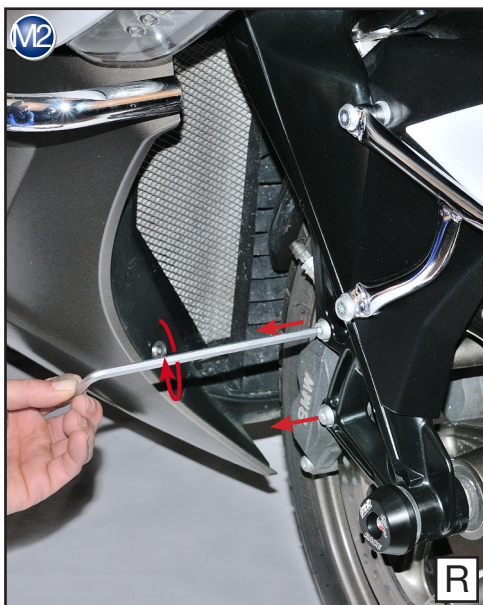

Copyright by Wunderlich®