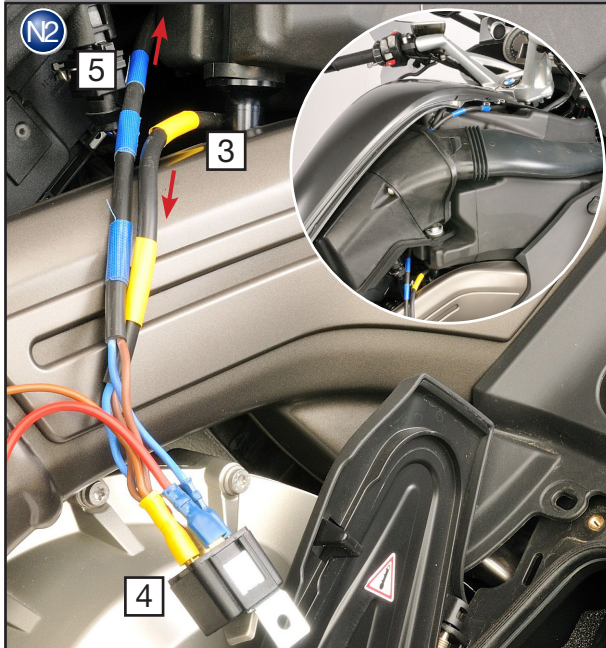

Copyright by Wunderlich®