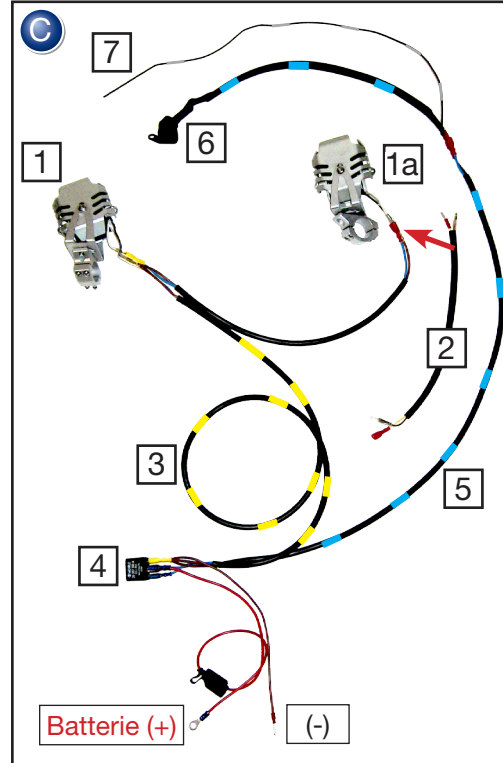

Zusatzscheinwerfer für Duo-Lever
BMW K 1600 GT/GTL
Bestellnummer 8601551

Auxiliary light for Duo-Lever
BMW K 1600 GT/GTL
Part Number 8601551

„Micro Flooter“ per Duo-Lever
BMW K 1600 GT/GTL
Codice 8601551

Phares supplémentaires pour Duo-Lever
BMW K 1600 GT/GTL
Pièce 8601551

„Micro Flooter“ para Duo-Lever
BMW K 1600 GT/GTL
Pieza 8601551

Copyright by Wunderlich®

Germany
Genereller Hinweis: Unsere Anleitungen sind nach bestem Wissen erstellt worden, erfolgen jedoch ohne Gewähr. Sollten Sie mit dem Anbau nicht zurecht kommen oder Zweifel haben, so wenden Sie sich bitte an Ihren BMW-Händler oder die Werkstatt Ihres Vertrauens. Bitte beachten Sie, dass wir keine Gewährleistungen für fahrzeugspezifische Toleranzen übernehmen können! Es kann im Einzelfall notwendig sein, dass Produkte diesen angepasst werden müssen.