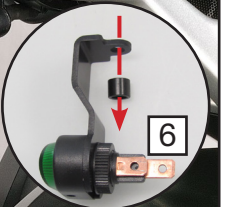

Copyright by Wunderlich®