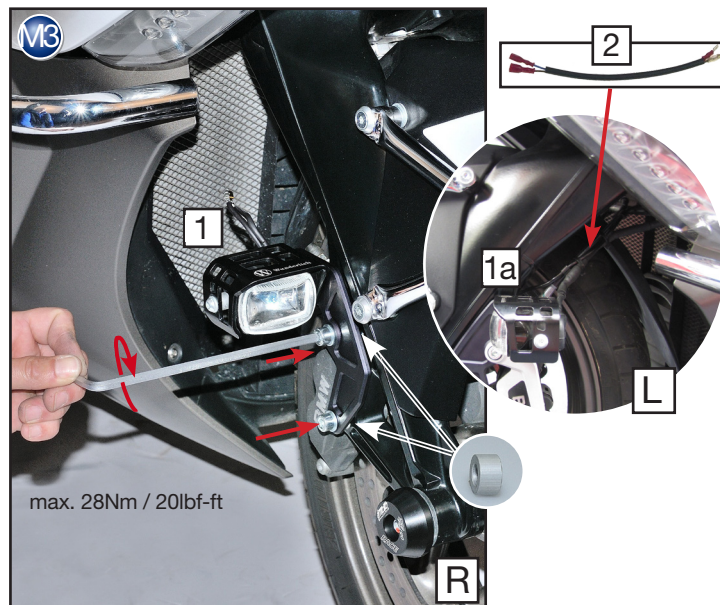

Copyright by Wunderlich®