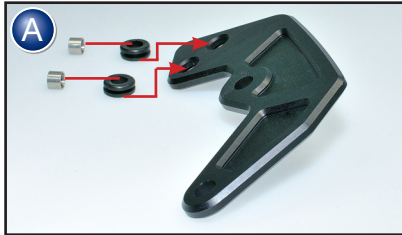

Phares supplémentaires pour Duo-Lever
BMW K 1600 GT/GTL
Pièce 8601551

„Micro Flooter“ para Duo-Lever
BMW K 1600 GT/GTL
Pieza 8601551

Copyright by Wunderlich®

Germany
Genereller Hinweis: Unsere Anleitungen sind nach bestem Wissen erstellt worden, erfolgen jedoch ohne Gewähr. Sollten Sie mit dem Anbau nicht zurecht kommen oder Zweifel haben, so wenden Sie sich bitte an Ihren BMW-Händler oder die Werkstatt Ihres Vertrauens. Bitte beachten Sie, dass wir keine Gewährleistungen für fahrzeugspezifische Toleranzen übernehmen können! Es kann im Einzelfall notwendig sein, dass Produkte diesen angepasst werden müssen.