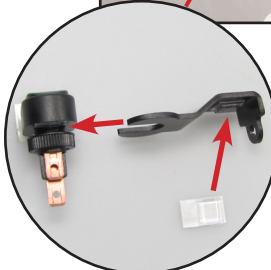

Copyright by Wunderlich®