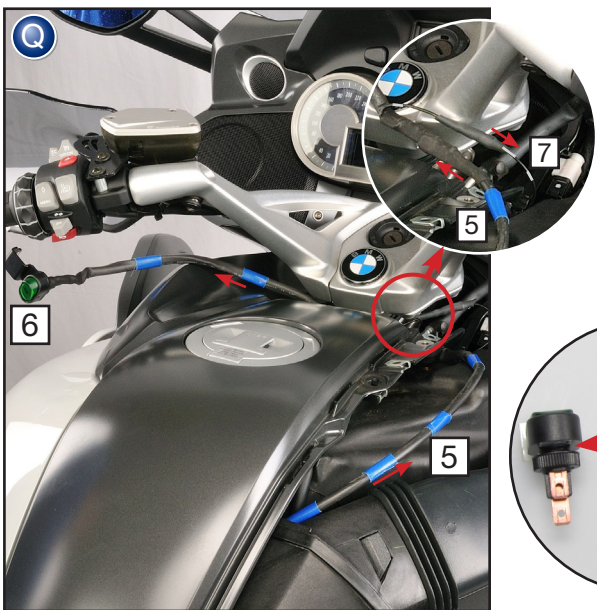

Copyright by Wunderlich®