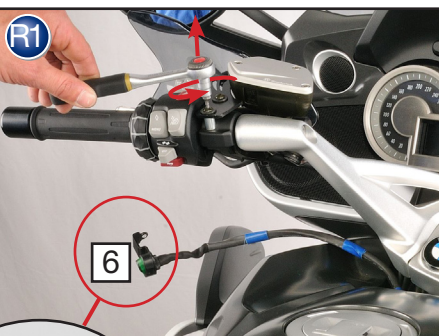

Copyright by Wunderlich®