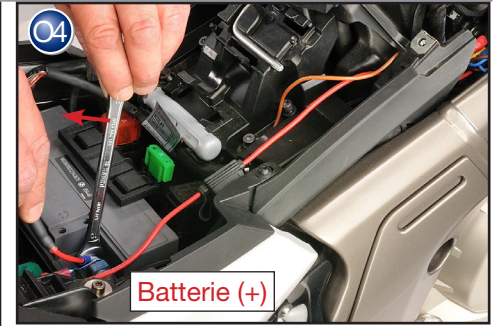

Copyright by Wunderlich®