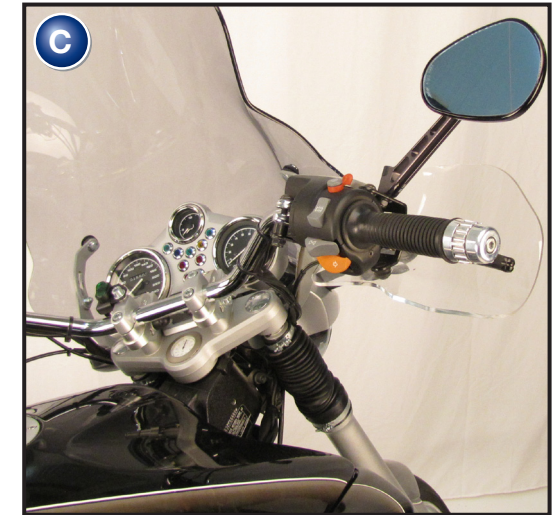

Pièce 8410123

**Intermitentes plegables
BMW R 1100/1150**

Pieza 8410123

Copyright by Wunderlich®

Genereller Hinweis: Unsere Anleitungen sind nach bestem Wissen erstellt worden, erfolgen jedoch ohne Gewähr. Sollten Sie mit dem Anbau nicht zurecht kommen oder Zweifel haben, so wenden Sie sich bitte an Ihren BMW-Händler oder die Werkstatt Ihres Vertrauens. Bitte beachten Sie, dass wir keine Gewährleistungen für fahrzeugspezifische Toleranzen übernehmen können! Es kann im Einzelfall notwendig sein, dass Produkte diesen angepasst werden müssen.