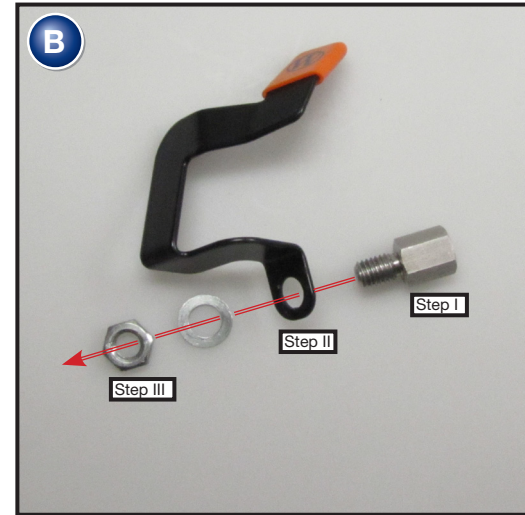

Pièce 8410123

**Intermitentes plegables
BMW R 1100/1150**

Pieza 8410123

Copyright by Wunderlich®

Genereller Hinweis: Unsere Anleitungen sind nach bestem Wissen erstellt worden, erfolgen jedoch ohne Gewähr. Sollten Sie mit dem Anbau nicht zurecht kommen oder Zweifel haben, so wenden Sie sich bitte an Ihren BMW-Händler oder die Werkstatt Ihres Vertrauens. Bitte beachten Sie, dass wir keine Gewährleistungen für fahrzeugspezifische Toleranzen übernehmen können! Es kann im Einzelfall notwendig sein, dass Produkte diesen angepasst werden müssen.