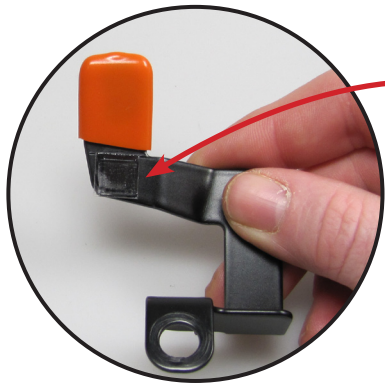

Pièce 8410123

**Intermitentes plegables
BMW R 1100/1150**

Pieza 8410123

Copyright by Wunderlich®

Genereller Hinweis: Unsere Anleitungen sind nach bestem Wissen erstellt worden, erfolgen jedoch ohne Gewähr. Sollten Sie mit dem Anbau nicht zurecht kommen oder Zweifel haben, so wenden Sie sich bitte an Ihren BMW-Händler oder die Werkstatt Ihres Vertrauens. Bitte beachten Sie, dass wir keine Gewährleistungen für fahrzeugspezifische Toleranzen übernehmen können! Es kann im Einzelfall notwendig sein, dass Produkte diesen angepasst werden müssen.