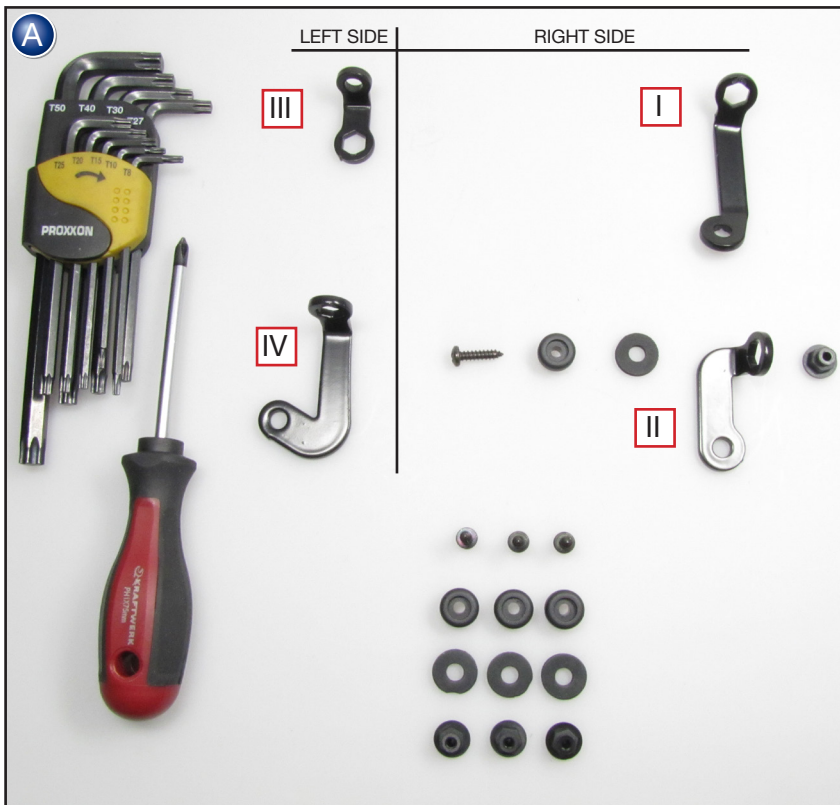

„CLEAR PROTECT“ Fußschützer
BMW K 1600 GT/GTL
Bestellnummer 8110526+8110527

Foot protector
BMW K 1600 GT/GTL
Part Number 8110526+8110527

Parapiedi
BMW K 1600 GT/GTL
Codice 8110526+8110527

Protégé pied
BMW K 1600 GT/GTL
Pièce 8110526+8110527

Protector de pie
BMW K 1600 GT/GTL
Pieza 8110526+8110527

Copyright by Wunderlich®

Genereller Hinweis: Unsere Anleitungen sind nach bestem Wissen erstellt worden, erfolgen jedoch ohne Gewähr. Sollten Sie mit dem Anbau nicht zurecht kommen oder Zweifel haben, so wenden Sie sich bitte an Ihren BMW-Händler oder die Werkstatt Ihres Vertrauens. Bitte beachten Sie, dass wir keine Gewährleistungen für fahrzeugspezifische Toleranzen übernehmen können! Es kann im Einzelfall notwendig sein, dass Produkte diesen angepasst werden müssen.