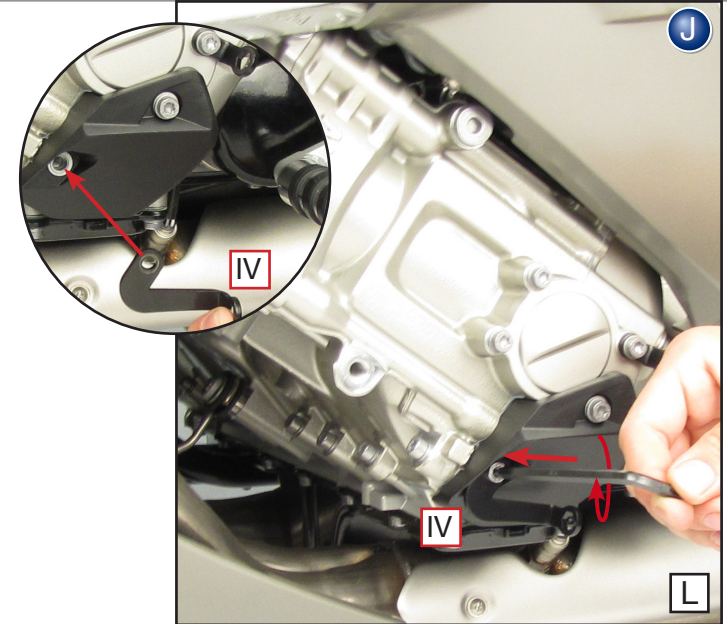

Copyright by Wunderlich®