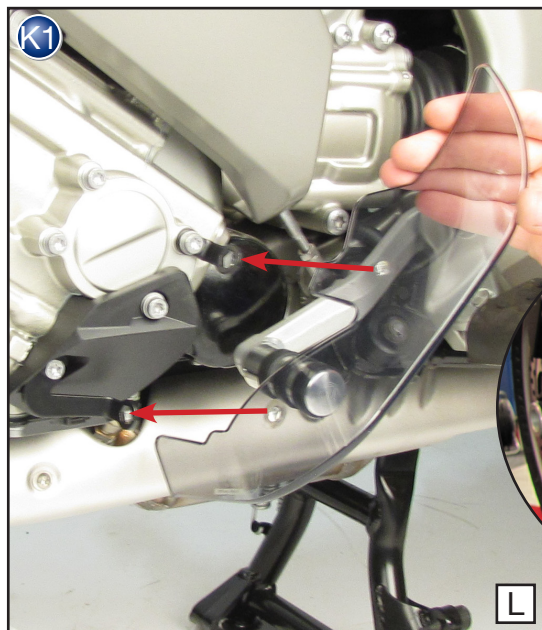

Copyright by Wunderlich®