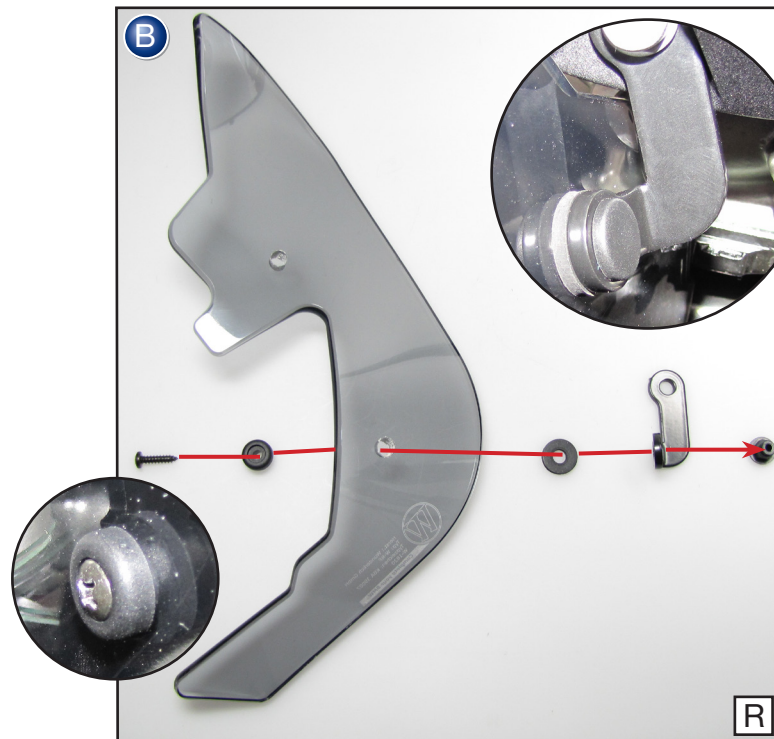

„CLEAR PROTECT“ Fußschützer
BMW K 1600 GT/GTL
Bestellnummer 8110526+8110527

Foot protector
BMW K 1600 GT/GTL
Part Number 8110526+8110527

Parapiedi
BMW K 1600 GT/GTL
Codice 8110526+8110527

Protégé pied
BMW K 1600 GT/GTL
Pièce 8110526+8110527

Protector de pie
BMW K 1600 GT/GTL
Pieza 8110526+8110527

Copyright by Wunderlich®

Genereller Hinweis: Unsere Anleitungen sind nach bestem Wissen erstellt worden, erfolgen jedoch ohne Gewähr. Sollten Sie mit dem Anbau nicht zurecht kommen oder Zweifel haben, so wenden Sie sich bitte an Ihren BMW-Händler oder die Werkstatt Ihres Vertrauens. Bitte beachten Sie, dass wir keine Gewährleistungen für fahrzeugspezifische Toleranzen übernehmen können! Es kann im Einzelfall notwendig sein, dass Produkte diesen angepasst werden müssen.