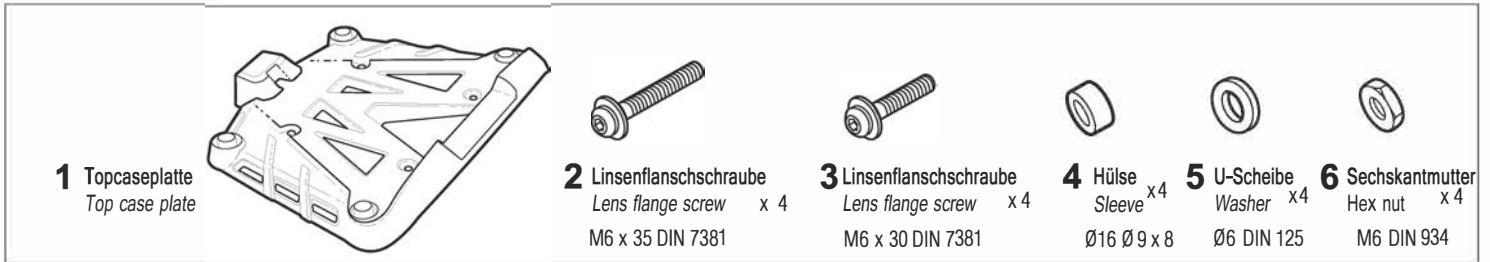

TOPCASE MONTAGEPLATTE X RACK

Top case mounting plate X-Rack / Plaque de montage Top case X-Rack / Placa de montaje para Topcase X-Rack / Piastra di montaggio per Topcase X-Rack

Art.Nr: 30171-002

WARNING! ⚠

GB

Do not fully tighten the screws until it is ensured that the KIT is correctly attached and aligned.

E

No apretar los tornillos del todo hasta asegurarse que el KIT está correctamente colocado y alineado.