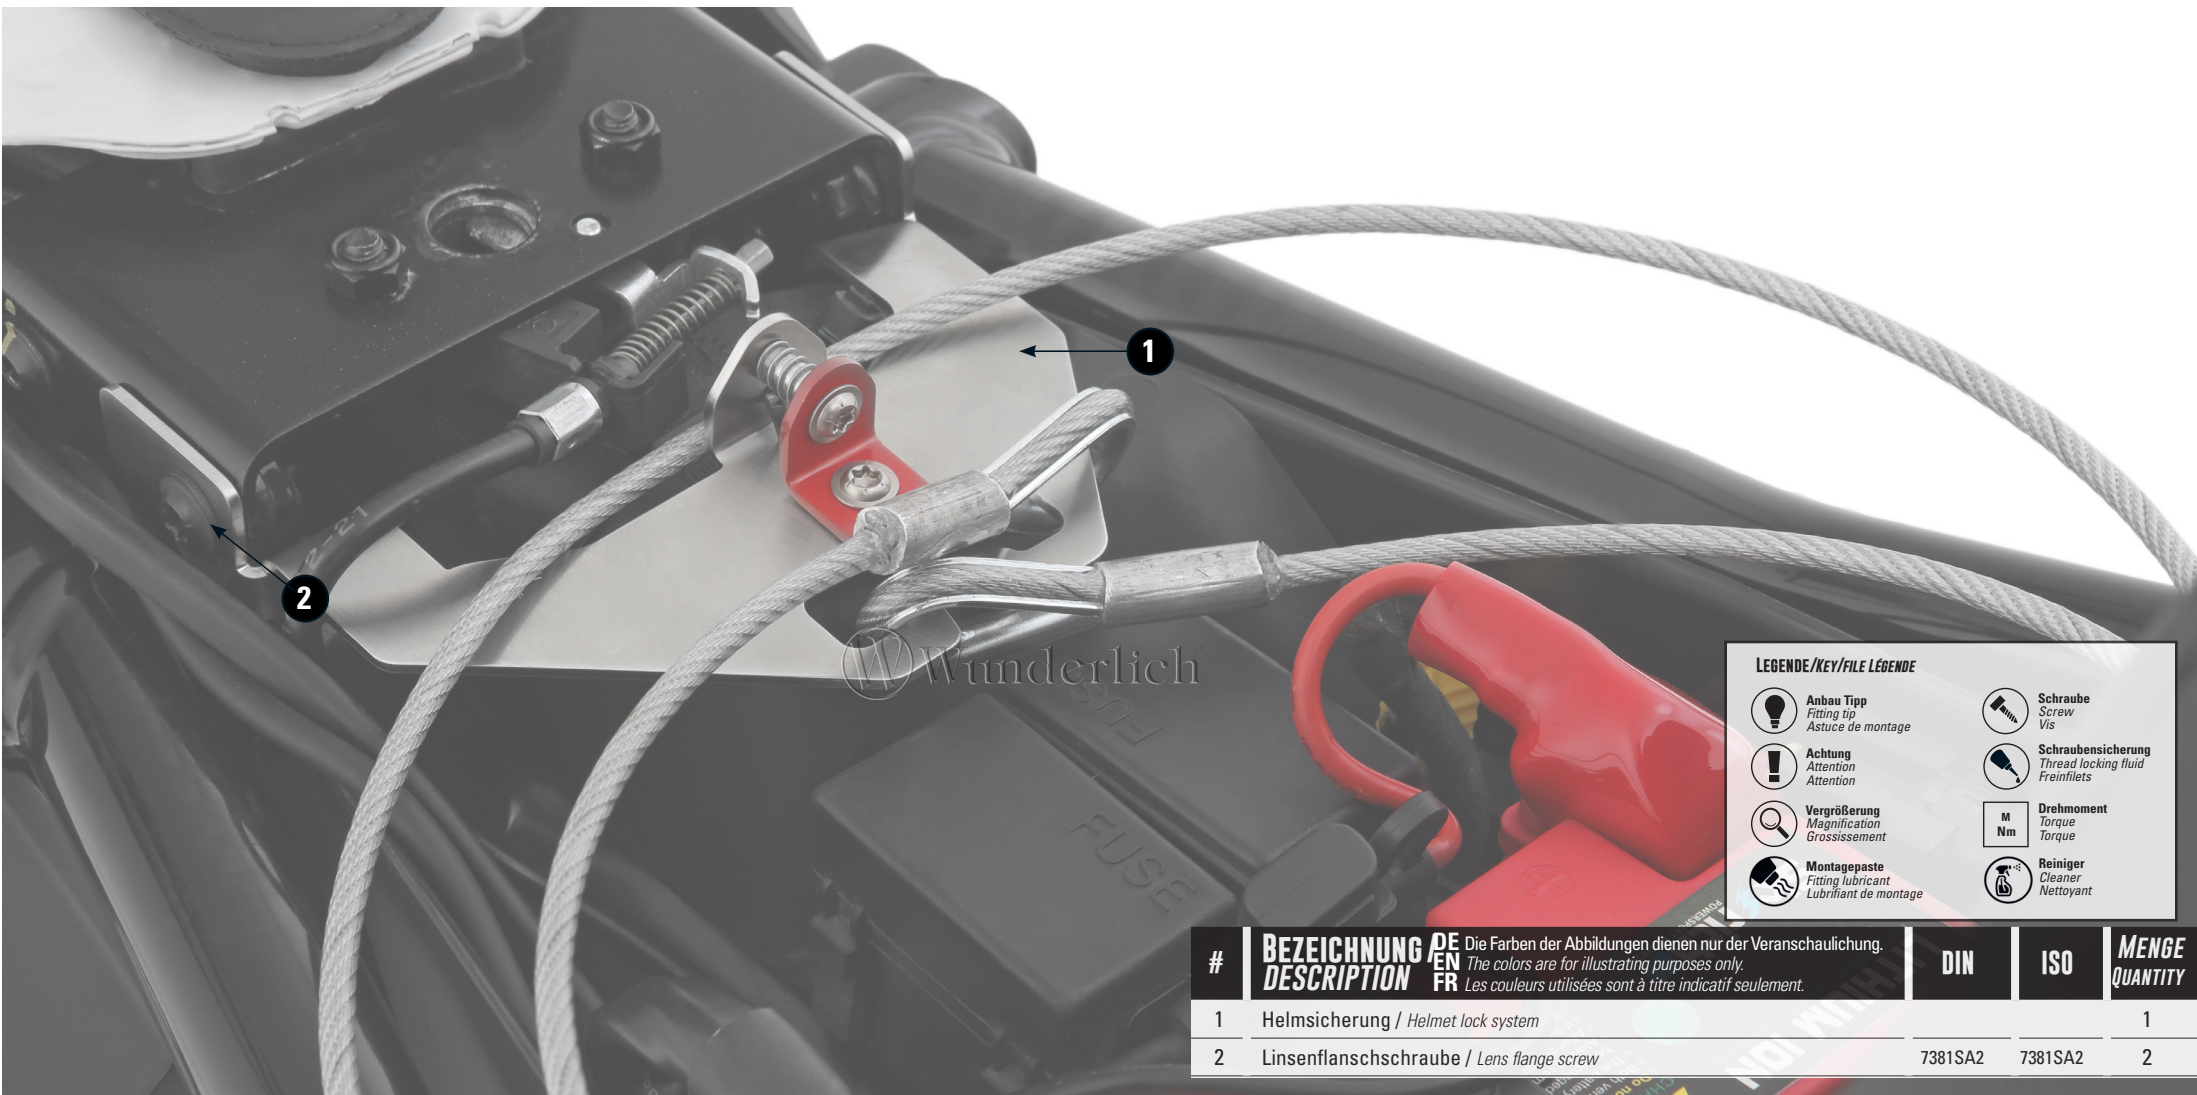

HELMSICHERUNG

Helmet lock system | cable antivol pour casque | Sistema de bloqueo del casco | Sistema di blocco del casco

Art.-Nr: 70360-00X

LEGENDE/KEY/FILE LÉGENDE	
	Anbau Tipp Fitting tip Astuce de montage
	Achtung Attention Attention
	Vergößerung Magnification Grossissement
	Montagepaste Fitting lubricant Lubrifiant de montage
	Schraube Screw Vis
	Schraubensicherung Thread locking fluid Freinfiets
	Drehmoment Torque Torque
	Reiniger Cleaner Nettoyant

#	BEZEICHNUNG / DESCRIPTION DE / EN / FR	Die Farben der Abbildungen dienen nur der Veranschaulichung. The colors are for illustrating purposes only. Les couleurs utilisées sont à titre indicatif seulement.	DIN	ISO	MENGE QUANTITY
1	Helmsicherung / Helmet lock system				1
2	Linsenflanschschraube / Lens flange screw		7381SA2	7381SA2	2