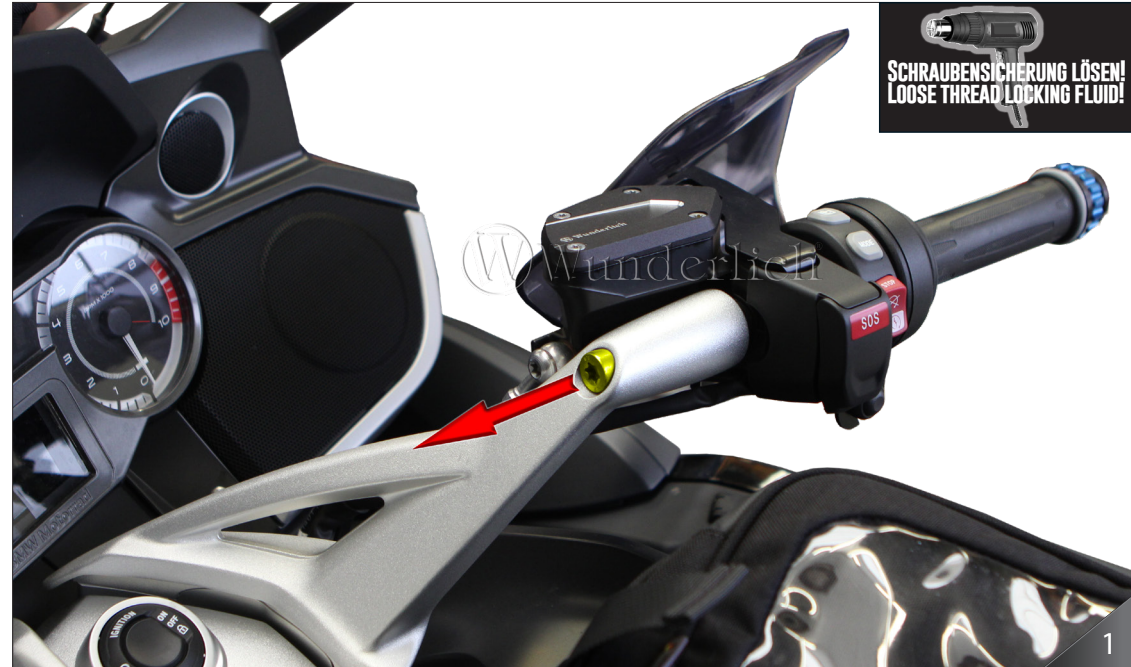

Wunderlich®
complete your BMW.

ADAPTER // 45150-411

Adapter // Adaptateur // Adattatore // Adaptador

M8x70
19Nm

2

3

SP-Connect ist im Lieferumfang nicht enthalten!
SP-Connect is not included!

Nr.	Bezeichnung	Menge
1	Zylinderkopfschraube M8 x 70 19Nm	1
2	Adapter	1