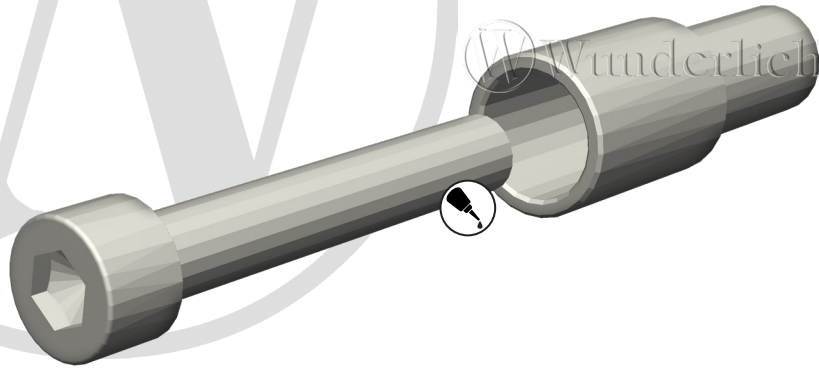

Wunderlich®
complete your BMW.

ADAPTER // 45150-411

Adapter // Adaptateur // Adattatore // Adaptador

M8x70
19Nm

2

3

SP-Connect ist im Lieferumfang nicht enthalten!
SP-Connect is not included!

Nr.	Bezeichnung	Menge
1	Zylinderkopfschraube M8 x 70 19Nm	1
2	Adapter	1