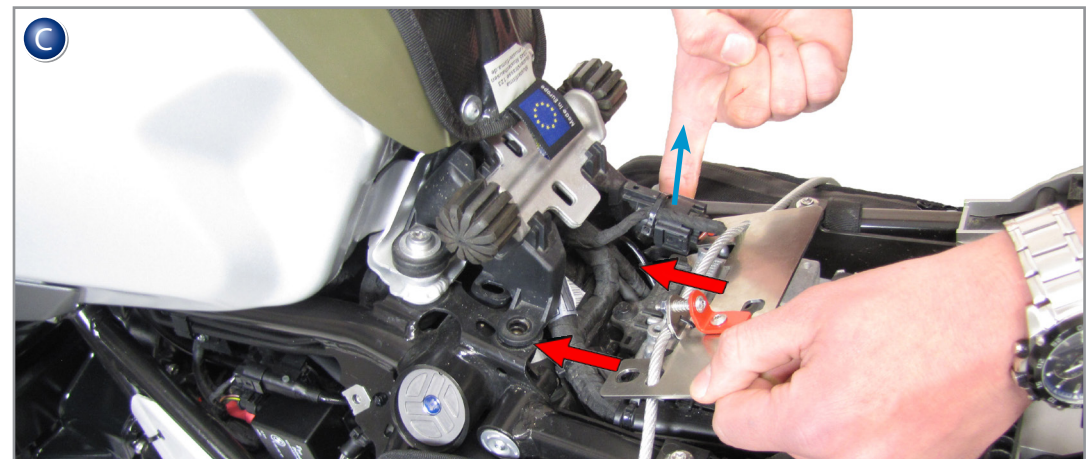

Helmsicherung

Helm safty cable

Cavo di sicurezza per casco

Câble de sécurité pour casque

Cable de seguridad para casco

44320-000/100

Montage bei R1200GS/LC und R/LC identisch.
Anliegende Kabel durch Kantenschutz schützen.

Mounting is identical for R1200GS / LC and R / LC.
Protect the cable with edge protection.

News, Shop, Downloads + Informationen:
www.wunderlich.de

Kataloganforderung + Downloads:
www.wunderlich.de/Katalog