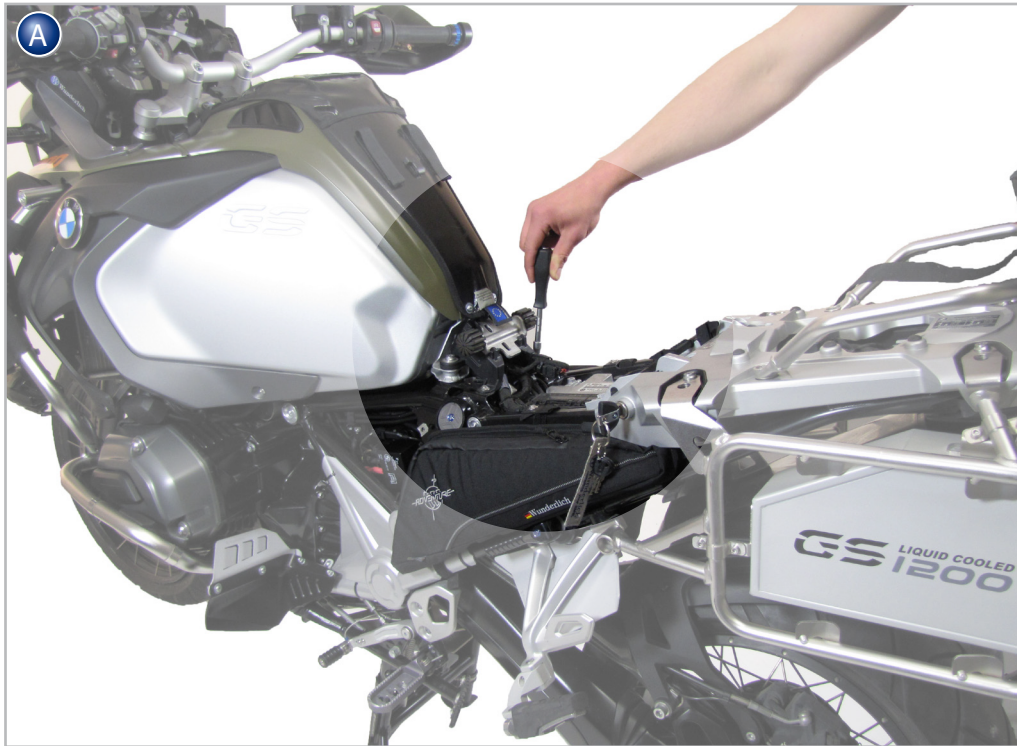

Helmsicherung

Helm safty cable

Cavo di sicurezza per casco

Câble de sécurité pour casque

Cable de seguridad para casco

44320-000/100

Montage bei R1200GS/LC und R/LC identisch.
Anliegende Kabel durch Kantenschutz schützen.

Mounting is identical for R1200GS / LC and R / LC.
Protect the cable with edge protection.

News, Shop, Downloads + Informationen:
www.wunderlich.de

Kataloganforderung + Downloads:
www.wunderlich.de/Katalog