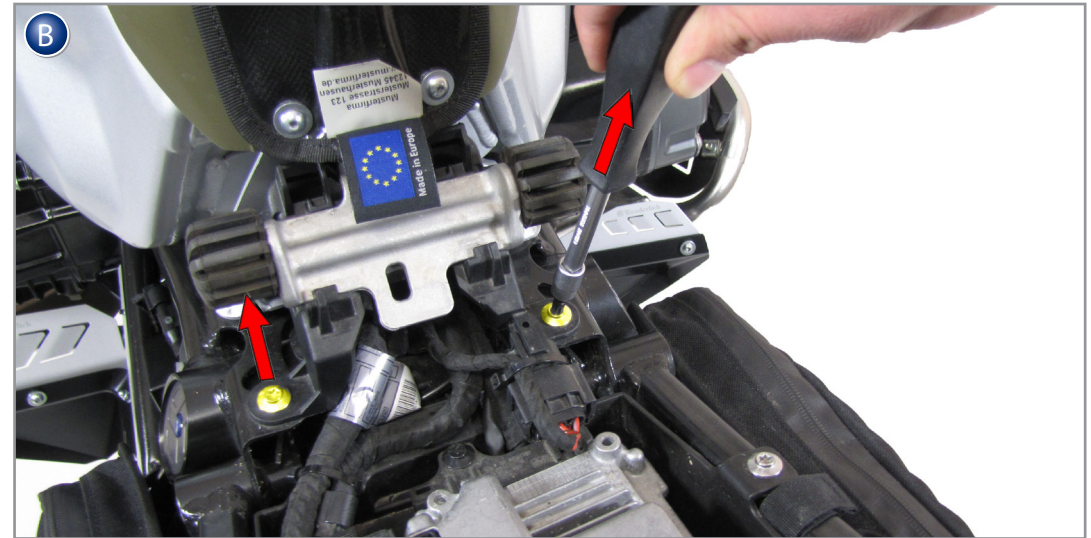

Helmsicherung

Helm safty cable

Cavo di sicurezza per casco

Câble de sécurité pour casque

Cable de seguridad para casco

44320-000/100

Montage bei R1200GS/LC und R/LC identisch.
Anliegende Kabel durch Kantenschutz schützen.

Mounting is identical for R1200GS / LC and R / LC.
Protect the cable with edge protection.

News, Shop, Downloads + Informationen:
www.wunderlich.de

Kataloganforderung + Downloads:
www.wunderlich.de/Katalog