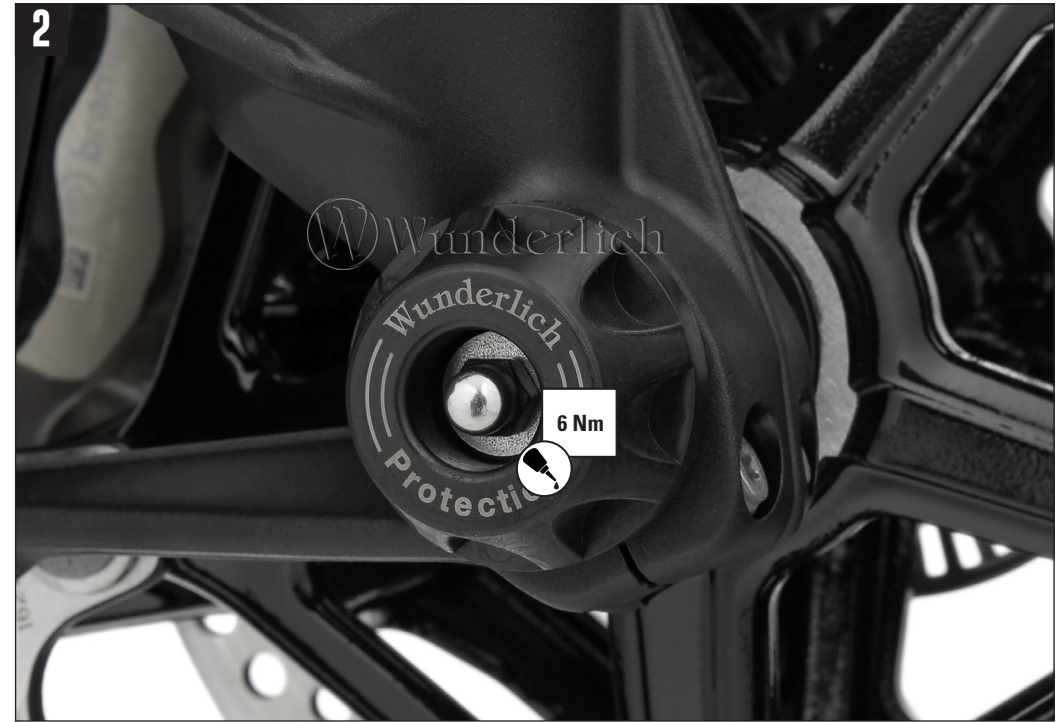

INNENSEITE BEACHTEN

Note inside