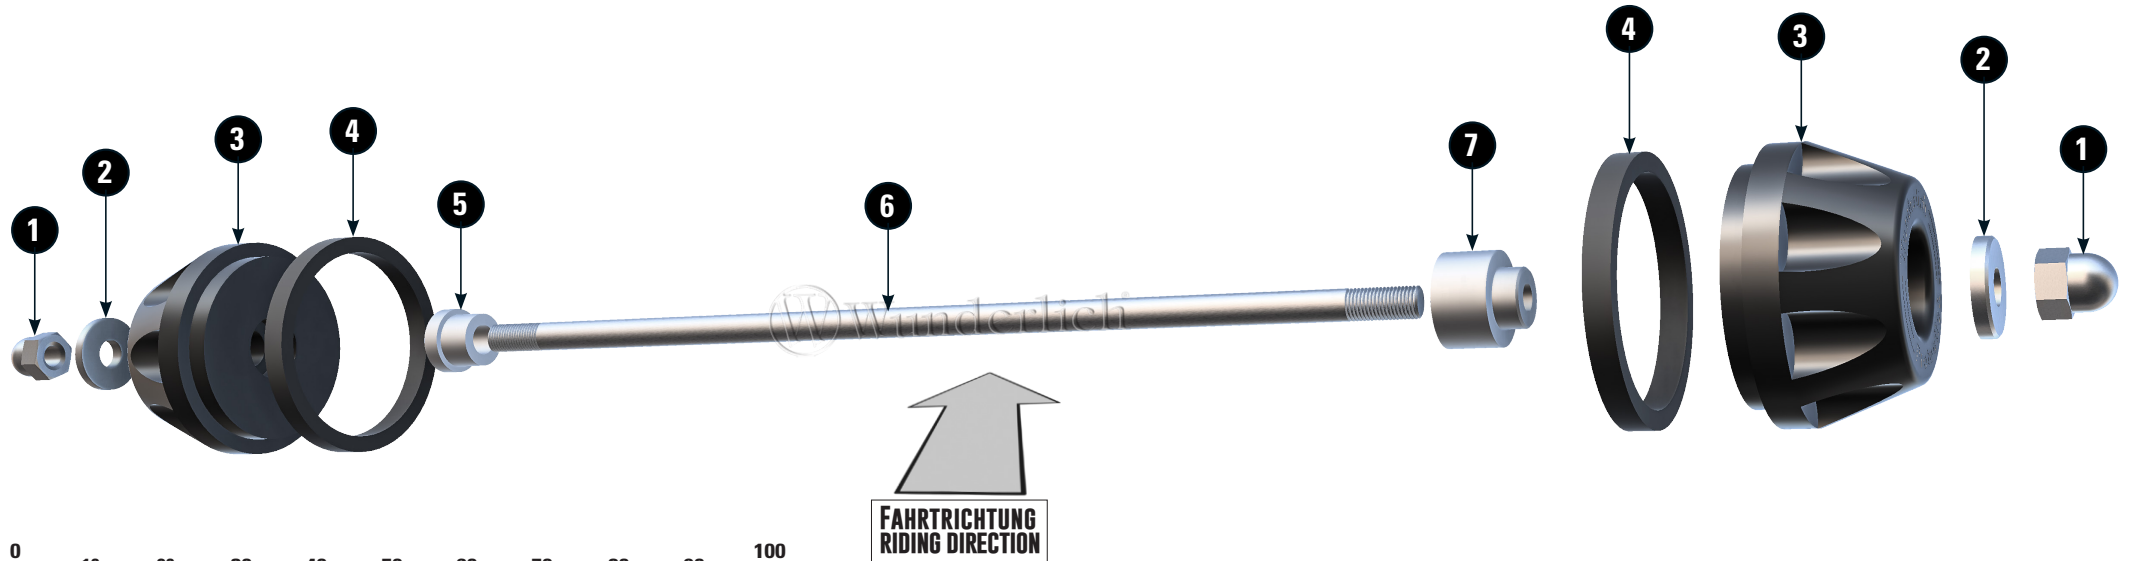

# ACHSSCHUTZPAD

axle protection pad | almohadilla de protección del eje | tampon de protection de l'axe | cuscinetto di protezione dell'asse

Art.-Nr: 42162-002

#	Bauteil component composant	DE Die Farben der Abbildungen dienen nur der Veranschaulichung. EN The colors are for illustrating purposes only. FR Les couleurs utilisées sont à titre indicatif seulement.	DIN	ISO	Menge quantity quantité
1	Hutmutter / cap nut	<b>M6</b>			2
2	U-Scheibe / washer	<b>M6</b> Ø 17,0mm	7349	4759	2
3	Sturzpad / crash pad				2
4	Gummidichtung / sealing rubber				2
5	Hülse vormontiert / sleeve pre-assembled				1
6	Gewindestange / threaded rod	<b>M6</b>			1
7	Hülse vormontiert / sleeve pre-assembled				1
8	Schraubensicherung / thread locking fluid				1

## LEGENDE/Key/file Légende

**INNENSEITE BEACHTEN**

*Note inside*