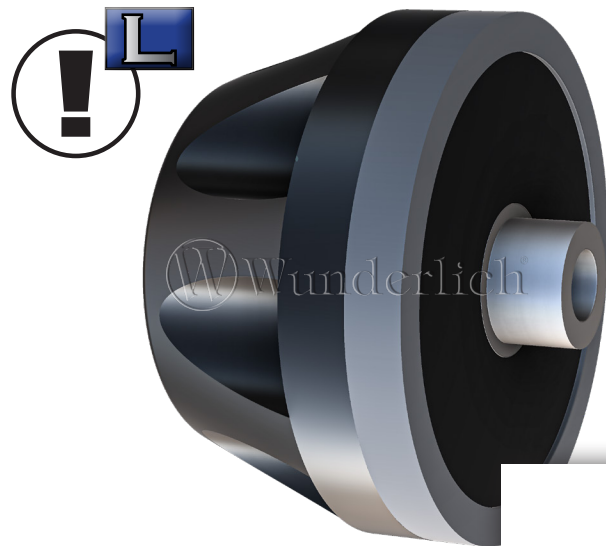

# ACHSSCHUTZPAD

axle protection pad | almohadilla de protección del eje | tampon de protection de l'axe | cuscinetto di protezione dell'asse

Art.-Nr: 42162-002

#	Bauteil component composant	DE Die Farben der Abbildungen dienen nur der Veranschaulichung. EN The colors are for illustrating purposes only. FR Les couleurs utilisées sont à titre indicatif seulement.	DIN	ISO	Menge quantity quantité
1	Hutmutter / cap nut	<b>M6</b>			2
2	U-Scheibe / washer	<b>M6</b> Ø 17,0mm	7349	4759	2
3	Sturzpad / crash pad				2
4	Gummidichtung / sealing rubber				2
5	Hülse vormontiert / sleeve pre-assembled				1
6	Gewindestange / threaded rod	<b>M6</b>			1
7	Hülse vormontiert / sleeve pre-assembled				1
8	Schraubensicherung / thread locking fluid				1

## LEGENDE/Key/file Légende

**INNENSEITE BEACHTEN**

*Note inside*