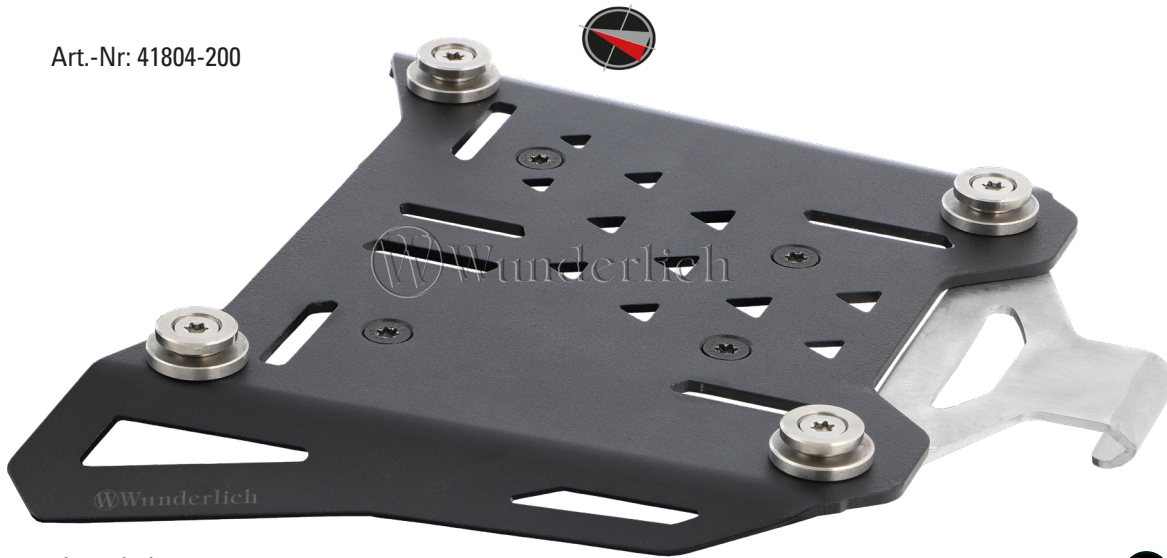

TOPCASETRÄGER FÜR TOPCASE EXTREME

Top case carrier for top case EXTREME | Support de top case pour top case EXTREME | Portabauletto per bauletto EXTREME | Portaequipajes para topcase EXTREME

Art.-Nr: 41804-200

Wunderlich

Wunderlich

LEGENDE/KEY/FILE LÉGENDE

Anbau Tipp
Fitting tip
Astuce de montage

Achtung
Attention
Attention

Vergößerung
Magnification
Grossissement

Montagepaste
Fitting lubricant
Lubrifiant de montage

Schraube
Screw
Vis

Schraubensicherung
Thread locking fluid
Freinfilets

Drehmoment
Torque
Torque

reinigen/entfetten
Cleaner
Nettoyant

#	BEZEICHNUNG / DESCRIPTION	DE Die Farben der Abbildungen dienen nur der Veranschaulichung. EN The colors are for illustrating purposes only. FR Les couleurs utilisées sont à titre indicatif seulement.	DIN	ISO	MENGE QUANTITY
1	Senkkopfschraube / Countersank head screw	M6x25	7991	10642	2
2	Stufenhülse / Sleeve	D1Ø 20mm; D2Ø 14mm dØ6.5mm; H= 6.5mm h=2mm			4
3	Hülse / Sleeve	DØ 25mm; dØ6.5mm; H= 6.mm			4
4	Unterlegscheibe / Washer		125	7089	4
5	Sechskantmutter/ hexagon nut		985	10511	4
6	Klemmblech / clamping plate				1
7	Senkkopfschraube / Countersank head screw	M6x30	7991	10642	2