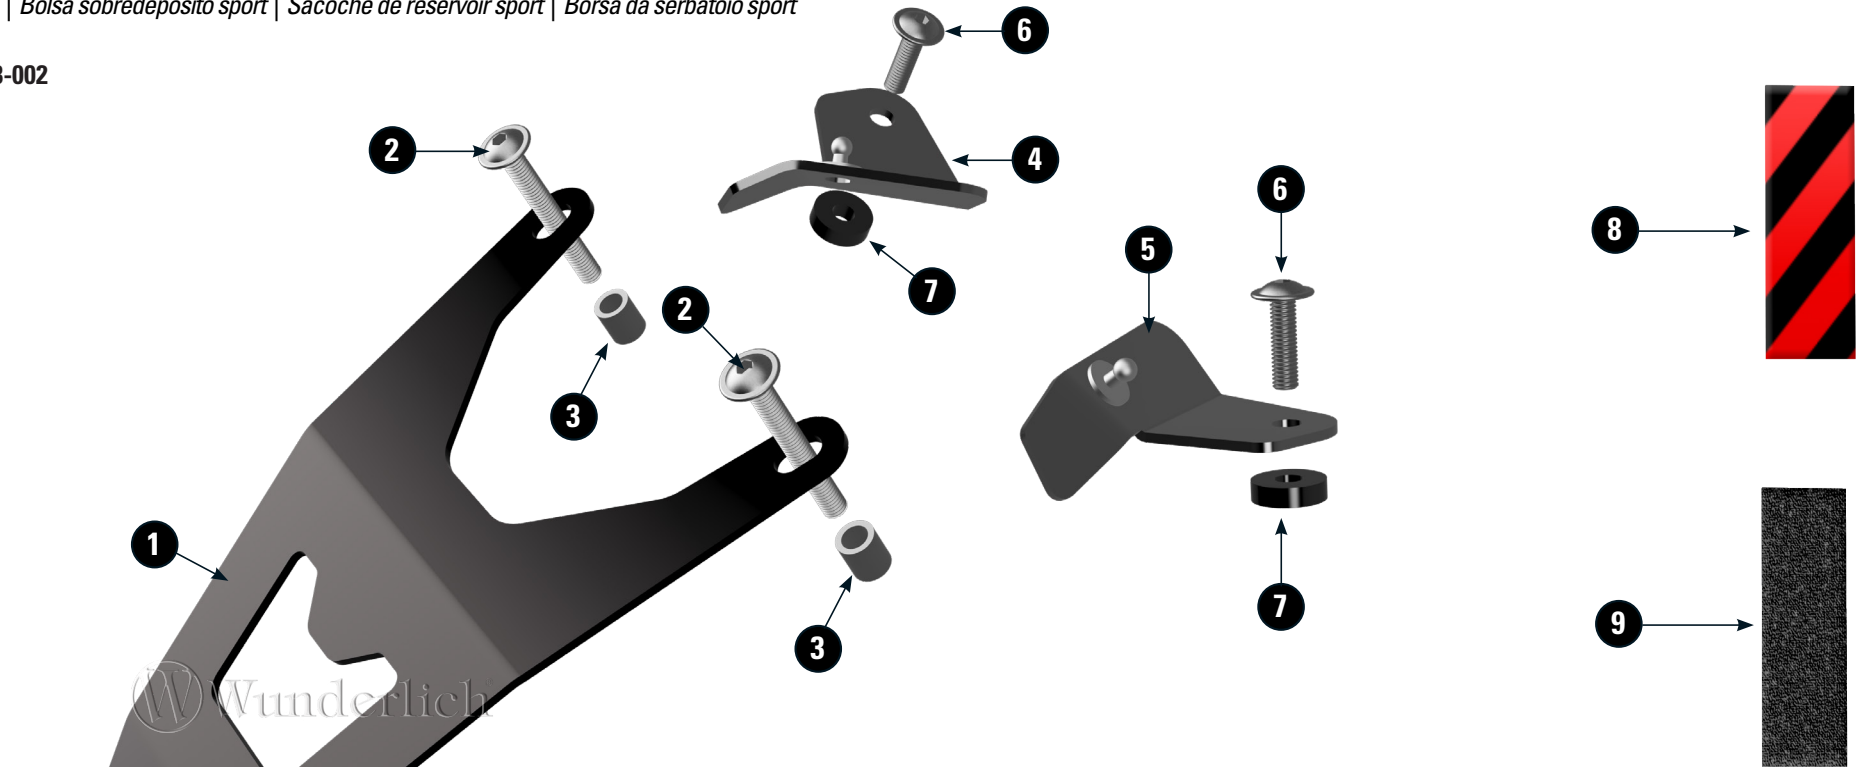

TANKRUCKSACK SPORT

Tank bag sport | Bolsa sobredepósito sport | Sacoche de réservoir sport | Borsa da serbatoio sport

Art.-Nr: 40983-002

Wunderlich

LEGENDE/KEY/FILE LÉGENDE

Anbau Tipp
Fitting tip
Astuce de montage

Achtung
Attention
Attention

Vergrößerung
Magnification
Grossissement

Montagepaste
Fitting lubricant
Lubrifiant de montage

Schraube
Screw
Vis

Schraubensicherung
Thread locking fluid
Freinfiets

Drehmoment
Torque
Torque

#	BEZEICHNUNG / DESCRIPTION	DE EN FR	DIN	ISO	MENGE QUANTITY
1	Haupthalter / main bracket	Die Farben der Abbildungen dienen nur der Veranschaulichung. The colors are for illustrating purposes only. Les couleurs utilisées sont à titre indicatif seulement.			1
2	Linsenflanschschaube / lens head screw	M5x40 3Nm	7381SA2	7381SA2	2
3	Hülse / sleeve	9mm			2
4	Halter links / left bracket				1
5	Halter rechts / right bracket				1
6	Linsenflanschschaube / lens head screw	M5X18 4,5Nm	7381SA2	7381SA2	2
7	Hülse / sleeve	4mm			2
8	Klebeband doppelseitig / double sided tape				12cm
9	Klett 3M / velcro 3M				10cm