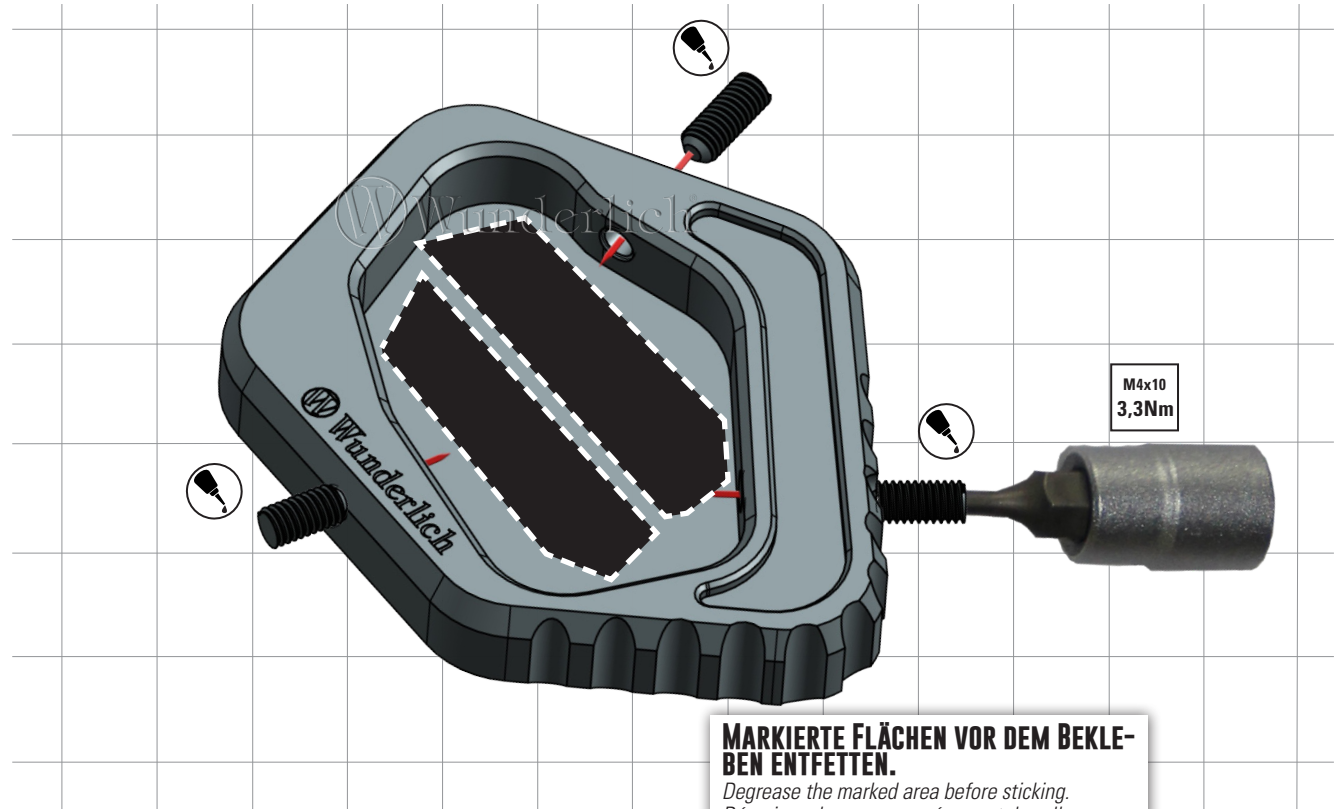

# SEITENSTÄNDER AUFLAGE-VERGRÖßERUNG

Side stand enlarger | Ampliación de la base para la pata lateral | Extension pour béquille latérale | Estensione del cavalletto laterale

Art.-Nr: 32424-002

## LEGENDE/KEY/FILE LÉGENDE

-  **Anbau Tipp**  
Fitting tip  
Astuce de montage
-  **Achtung**  
Attention  
Attention
-  **Vergrößerung**  
Magnification  
Grossissement
-  **Montagepaste**  
Fitting lubricant  
Lubrifiant de montage
-  **Schraube**  
Screw  
Vis
-  **Schraubensicherung**  
Thread locking fluid  
Freiniflets
-  **Drehmoment**  
Torque  
Torque

#	BEZEICHNUNG / DESCRIPTION DE EN FR	DIN	ISO	MENGE QUANTITY
1	Seitenständerplatte / Side stand enlarger			1
2	Gewindestift / Grub screw M4 x 10	914A2	4026	3
3	3M doppelseitiges Klebeband / 3M double-sided adhesive tape			8cm