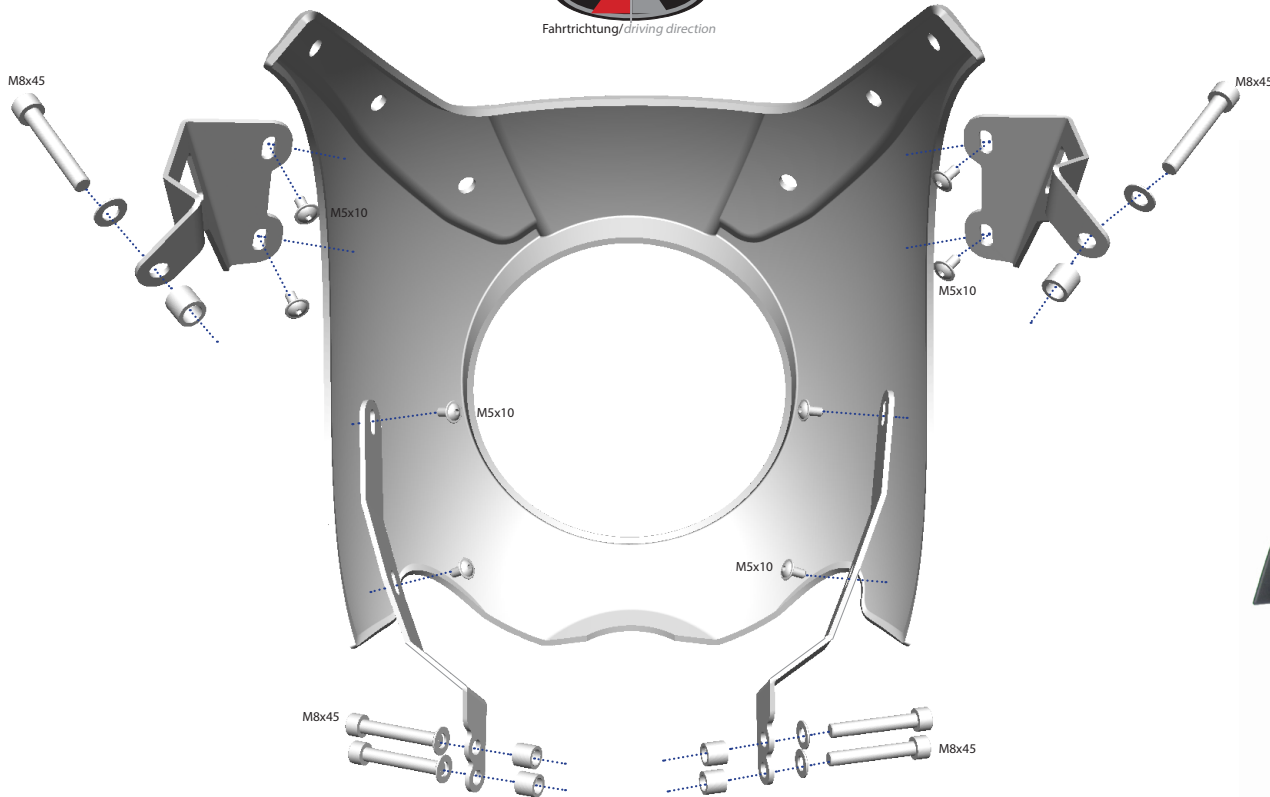

Lampenmaske

Headlight fairing

Carena per faro

Carénage de phare

Careando frontal

Art.Nr.: 30471-40X

Montage bei R Nine T, Scrambler und Pure identisch

*Mounting R Nine T, Scrambler and Pure identical*

Achtung, bei der Montage oder Ausrichtung der Halter niemals alle M8 Schrauben der Gabelbrücken gleichzeitig lösen!

*Attention: do never loosen all M8 screws of top yoke at the same time, while mounting or adjusting the holder.*