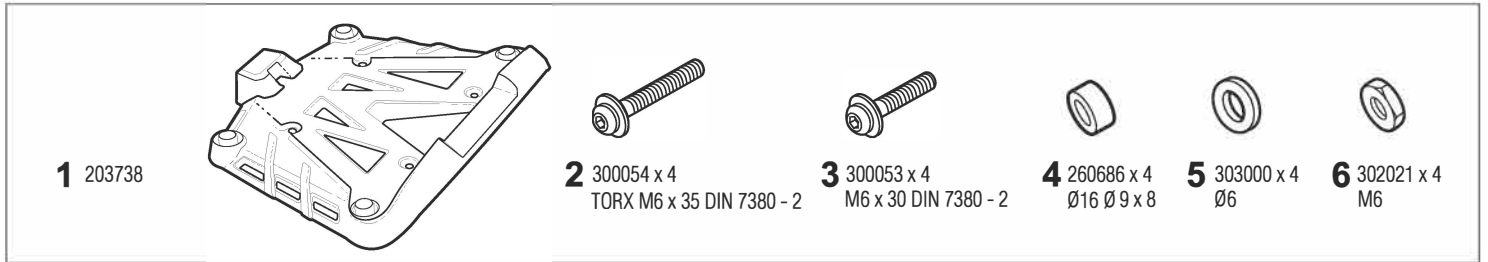

# TOPCASE MONTAGEPLATTE X RACK

Top case mounting plate X-Rack / Plaque de montage Top case X-Rack / Placa de montaje para Topcase X-Rack / Piastra di montaggio per Topcase X-Rack

Art.Nr: %)#1Ž"2

## WARNING! ⚠

**GB**

Do not fully tighten the screws until it is ensured that the KIT is correctly attached and aligned.

**E**

No apretar los tornillos del todo hasta asegurarse que el KIT está correctamente colocado y alineado.