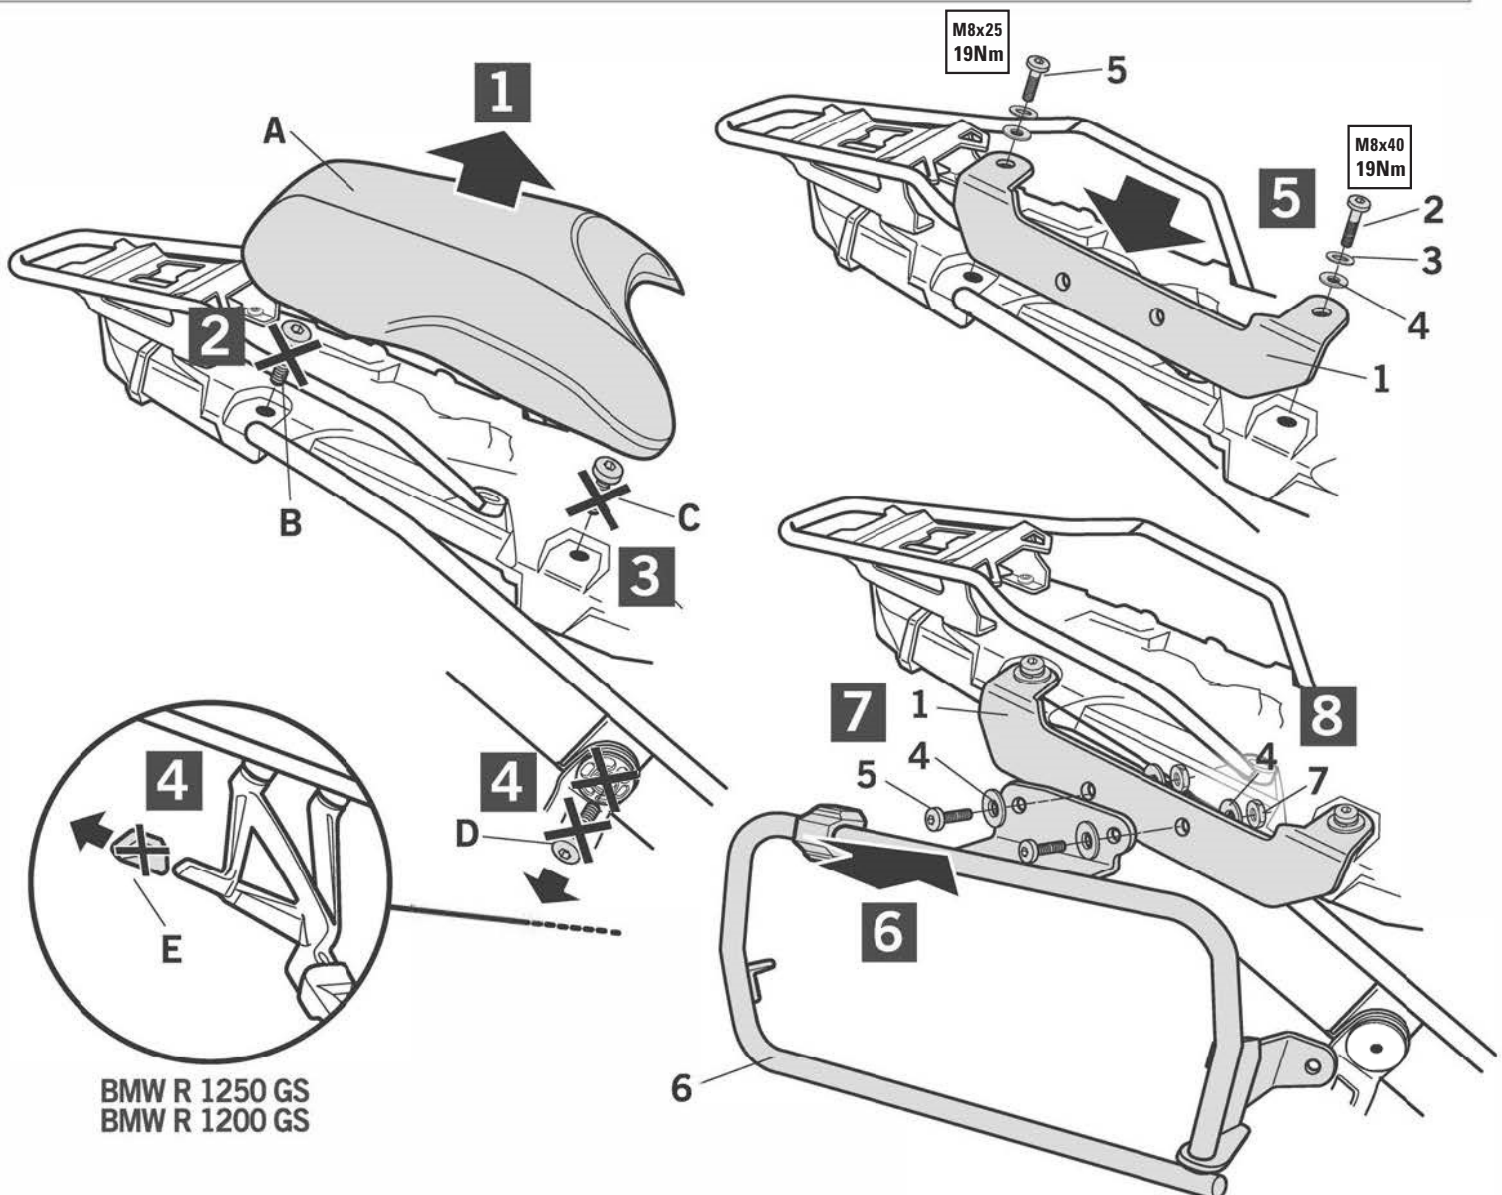

KOFFERTRÄGER X RACK

Luggage rack X rack / Porte-bagages X rack / Portaequipajes X rack / Portapacchi X rack

Art.Nr: 30174-000

WARNING! ⚠

GB Do not fully tighten the screws until it is ensured that the KIT is correctly attached and aligned.

E No apretar los tornillos del todo hasta asegurarse que el KIT está correctamente colocado y alineado.

D Ziehen Sie die Schrauben nicht ganz fest, bevor Sie sich nicht vergewissert haben, dass der Bausatz korrekt eingestellt und ausgerichtet ist.

I Non stringere del tutto le viti fin tanto non si è sicuri che il kit è collocato correttamente e allineato.

F Ne pas serrer les vis avant d'être sûr que le KIT soit correctement positionné et ajusté.