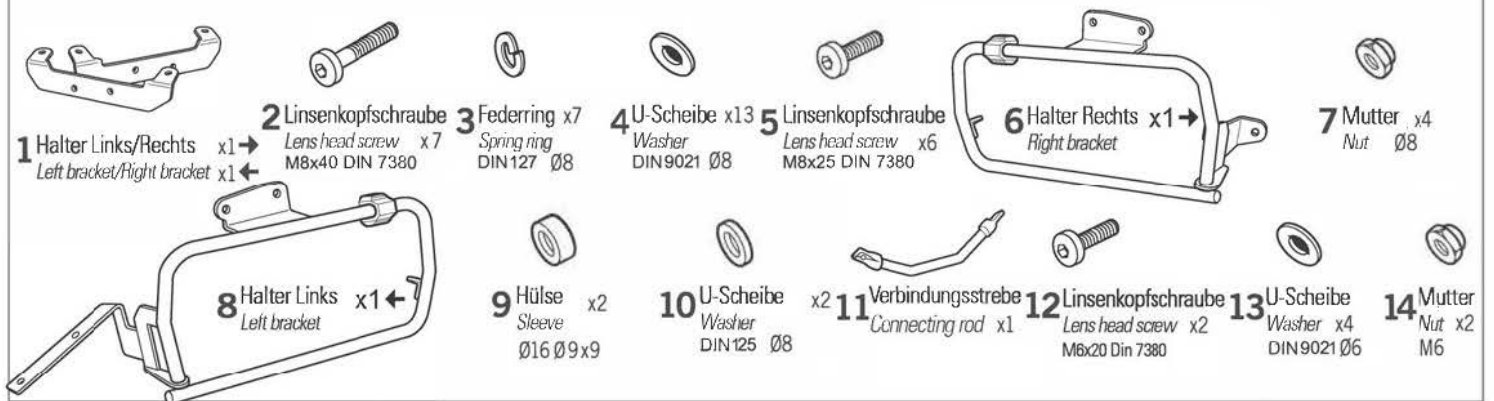

KOFFERTRÄGER X RACK

Luggage rack X rack / Porte-bagages X rack / Portaequipajes X rack / Portapacchi X rack

Art.Nr: 30174-000

WARNING! ⚠

GB Do not fully tighten the screws until it is ensured that the KIT is correctly attached and aligned.

E No apretar los tornillos del todo hasta asegurarse que el KIT está correctamente colocado y alineado.

D Ziehen Sie die Schrauben nicht ganz fest, bevor Sie sich nicht vergewissert haben, dass der Bausatz korrekt eingestellt und ausgerichtet ist.

I Non stringere del tutto le viti fin tanto non si è sicuri che il kit è collocato correttamente e allineato.

F Ne pas serrer les vis avant d'être sûr que le KIT soit correctement positionné et ajusté.