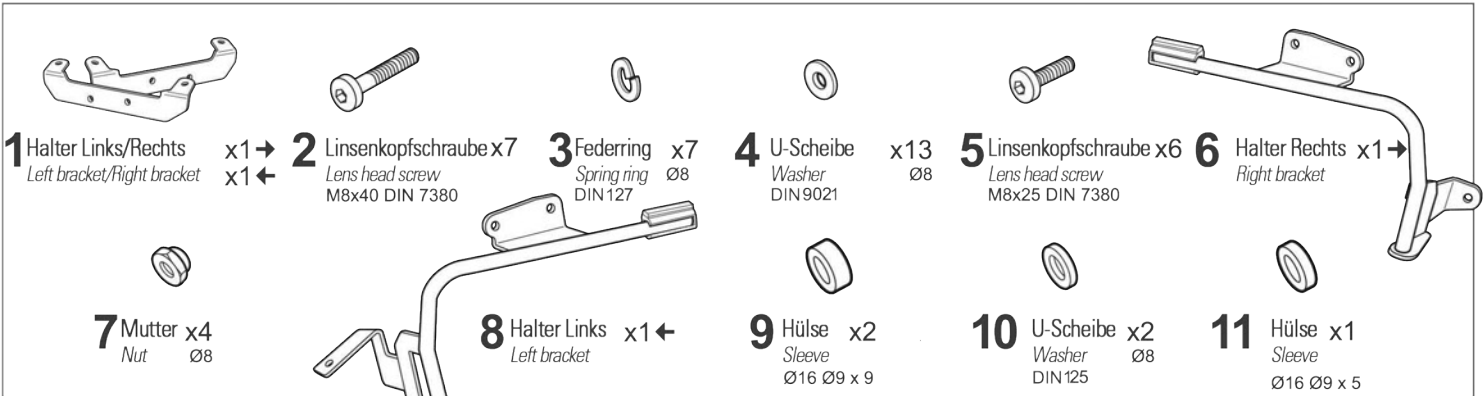

# KOFFERTRÄGER X RACK LIGHT

Luggage rack X rack light / Porte-bagages X rack light / Portaequipajes X rack light / Portapacchi X rack light

Art.Nr: 30173-000

## WARNING! ⚠

**GB** Do not fully tighten the screws until it is ensured that the KIT is correctly attached and aligned. Check tightness every 4 months.

**E** No apretar los tornillos del todo hasta asegurarse que el KIT está correctamente colocado y alineado. Reparar apriete cada 4 meses.

**D** Ziehen Sie die Schrauben nicht ganz fest, bevor Sie sich nicht vergewissert haben, dass der Bausatz korrekt eingestellt und ausgerichtet ist. Alle 4 Monate Drehmoment überprüfen.

**I** Non stringere del tutto le viti fin tanto non si è sicuri che il kit è collocato correttamente e allineato. Controllare il serraggio delle viti ogni 4 mesi.

**F** Ne pas serrer les vis avant d'être sûr que le KIT soit correctement positionné et ajusté. Vérifier le serrage des vis tous les 4 mois.

BMW R 1250 GS  
BMW R 1200 GS

BMW R 1250 GS  
BMW R 1200 GS