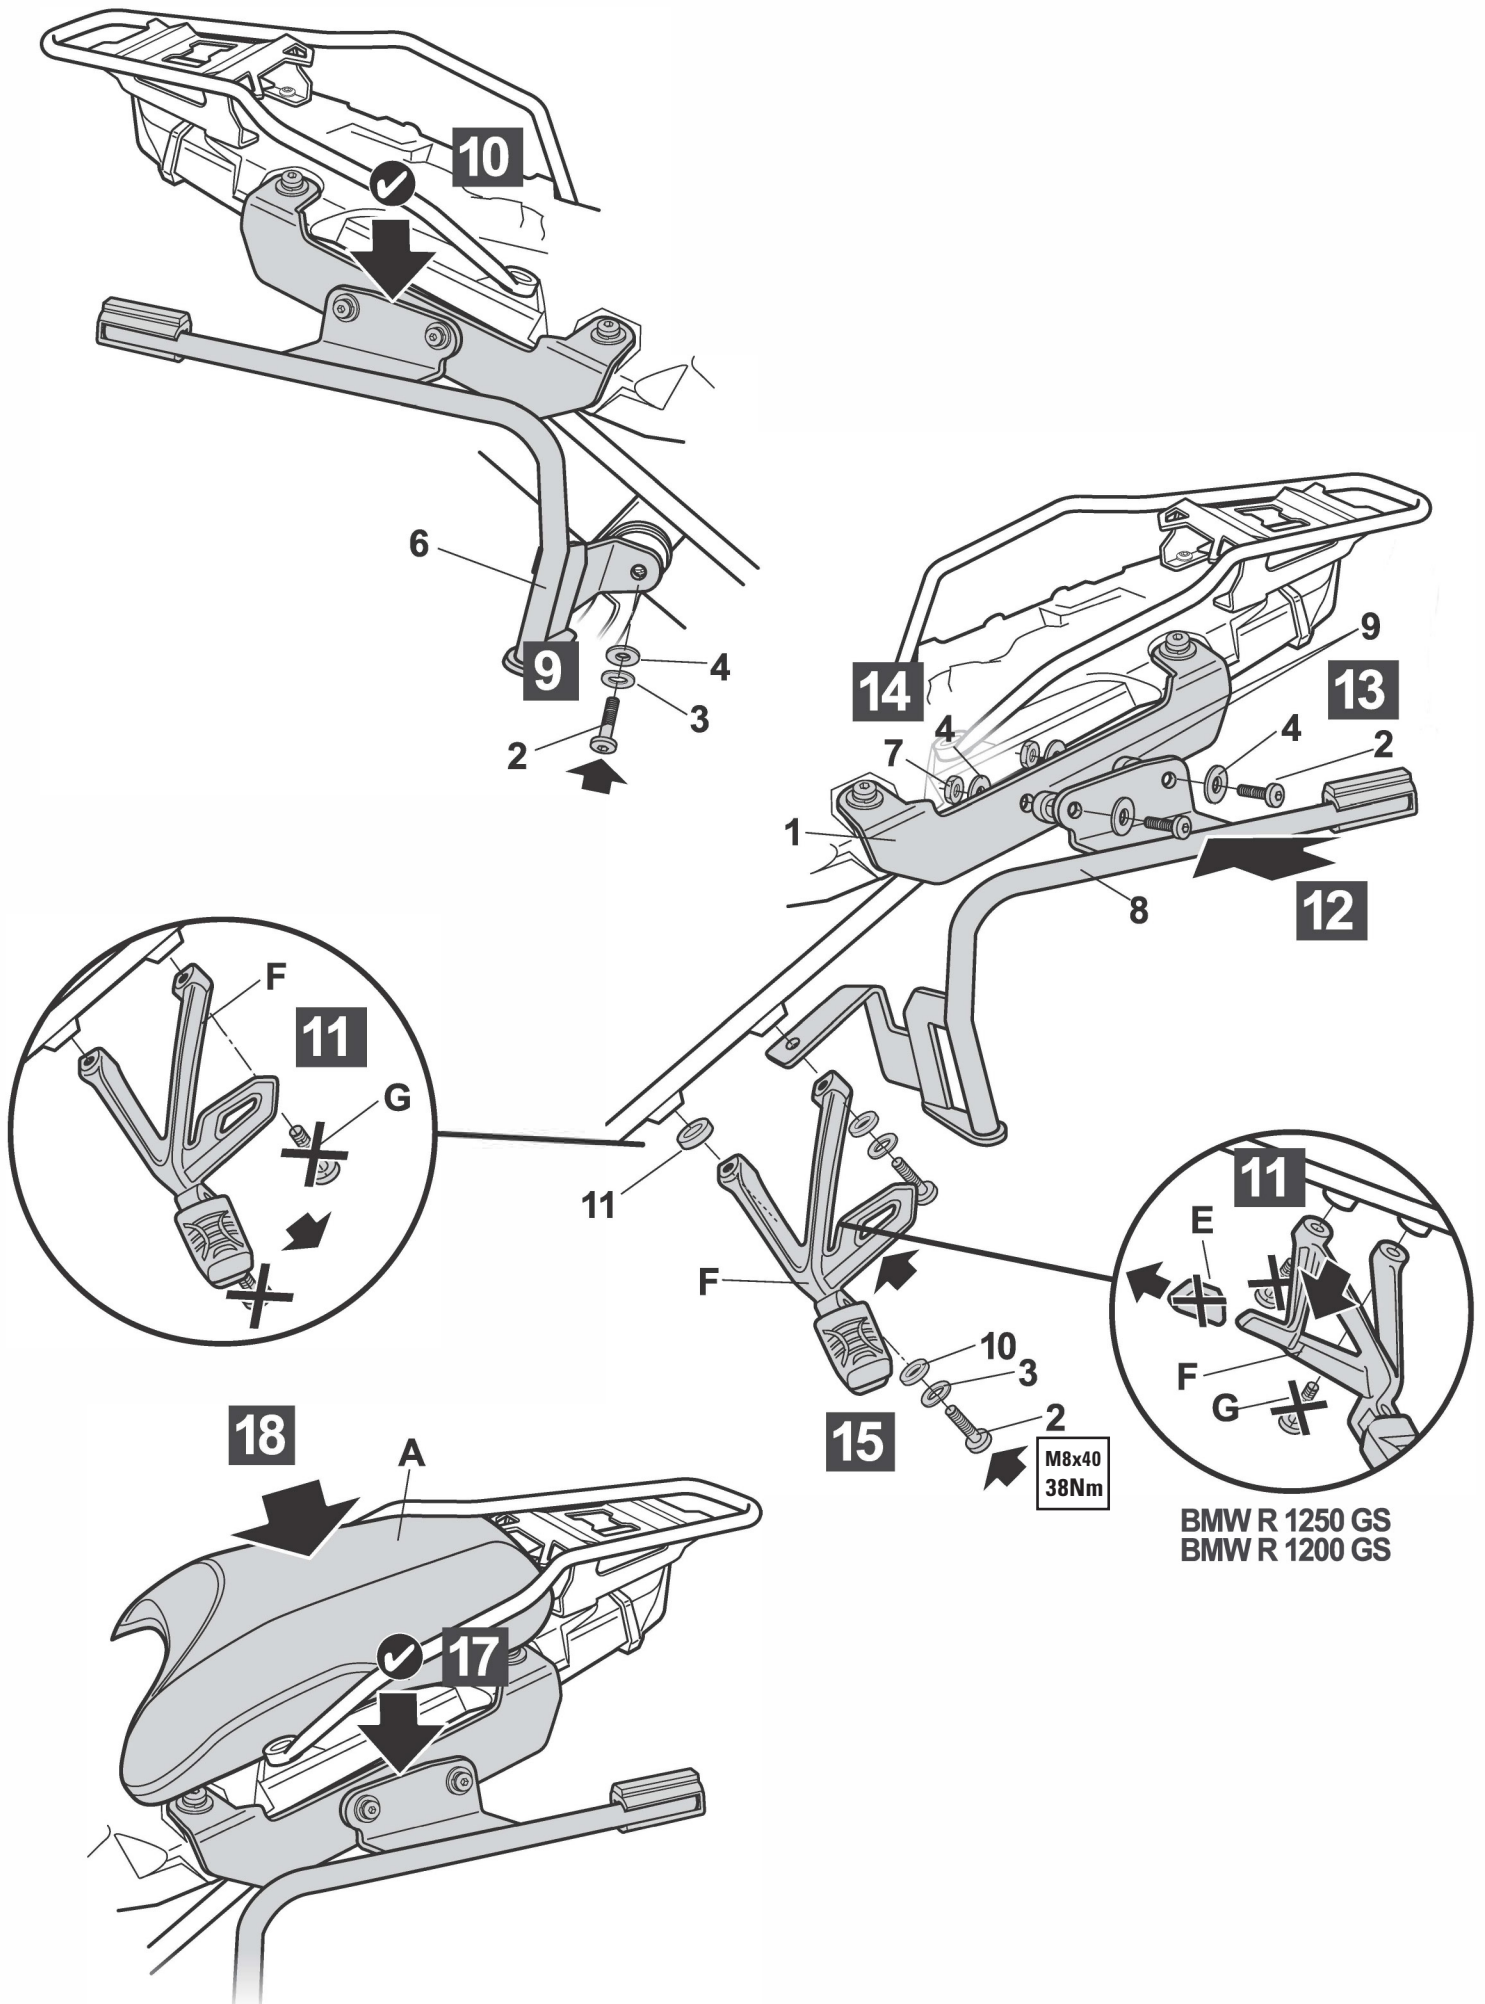

## WARNING! ⚠

**GB** Do not fully tighten the screws until it is ensured that the KIT is correctly attached and aligned. Check tightness every 4 months.

**E** No apretar los tornillos del todo hasta asegurarse que el KIT está correctamente colocado y alineado. Reparar apriete cada 4 meses.

**D** Ziehen Sie die Schrauben nicht ganz fest, bevor Sie sich nicht vergewissert haben, dass der Bausatz korrekt eingestellt und ausgerichtet ist. Alle 4 Monate Drehmoment überprüfen.

**I** Non stringere del tutto le viti fin tanto non si è sicuri che il kit è collocato correttamente e allineato. Controllare il serraggio delle viti ogni 4 mesi.

**F** Ne pas serrer les vis avant d'être sûr que le KIT soit correctement positionné et ajusté. Vérifier le serrage des vis tous les 4 mois.

BMW R 1250 GS  
BMW R 1200 GS

BMW R 1250 GS  
BMW R 1200 GS