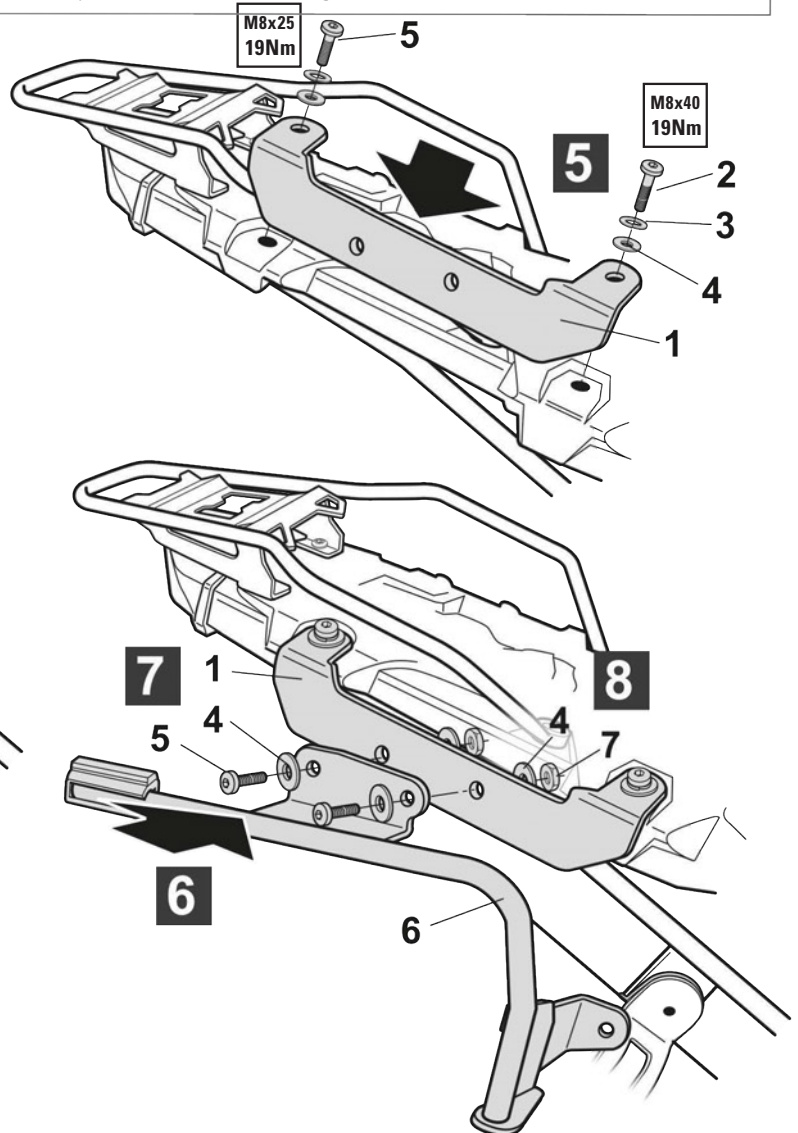

KOFFERTRÄGER X RACK LIGHT

Luggage rack X rack light / Porte-bagages X rack light / Portaequipajes X rack light / Portapacchi X rack light

Art.Nr: 30173-000

WARNING! ⚠

GB Do not fully tighten the screws until it is ensured that the KIT is correctly attached and aligned. Check tightness every 4 months.

E No apretar los tornillos del todo hasta asegurarse que el KIT está correctamente colocado y alineado. Reparar apriete cada 4 meses.

D Ziehen Sie die Schrauben nicht ganz fest, bevor Sie sich nicht vergewissert haben, dass der Bausatz korrekt eingestellt und ausgerichtet ist. Alle 4 Monate Drehmoment überprüfen.

I Non stringere del tutto le viti fin tanto non si è sicuri che il kit è collocato correttamente e allineato. Controllare il serraggio delle viti ogni 4 mesi.

F Ne pas serrer les vis avant d'être sûr que le KIT soit correctement positionné et ajusté. Vérifier le serrage des vis tous les 4 mois.

BMW R 1250 GS
BMW R 1200 GS