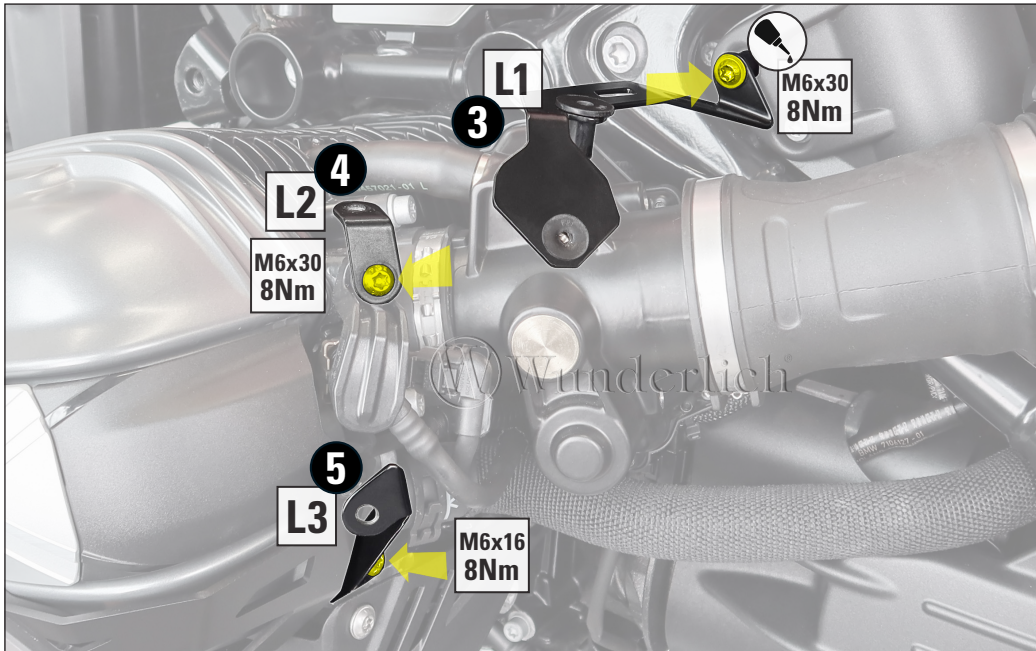

rechts/right side

R3 15

LINKE SEITE

left side | côté gauche | lato sinistro | lado izquierdo

#	Bauteil component	DE Die Farben der Abbildungen dienen nur der Veranschaulichung. EN The colors are for illustrating purposes only. FR Les couleurs utilisées sont à titre indicatif seulement.	DIN	ISO	Menge quantity
3	Halter L1 / bracket L1				1
4	Halter L2 / bracket L2				1
5	Halter L3 / bracket L3				1
6	Linsenflanschschaube / lens head screw M6x30		7381	7381	3
7	Hülse / Sleeve 11,5mm				1
8	Linsenflanschschaube / lens head screw M5x16		7381	7381	4
9	Gummi Blindsteckmutter / rubber expandable nut				4
10	Hülse / Sleeve 12mm				2
11	Linsenflanschschaube / lens head screw M5x10		7381	7381	4
12	Linsenflanschschaube / lens head screw M6x16		7381	7381	2

LINKE SEITE

left side | côté gauche | lato sinistro | lado izquierdo

RECHTE SEITE

right side | côté droit | lato destro | lado derecho

#	Bauteil component	DE Die Farben der Abbildungen dienen nur der Veranschaulichung. EN The colors are for illustrating purposes only. FR Les couleurs utilisées sont à titre indicatif seulement.	DIN	ISO	Menge quantity
6	Linsenflanschschraube / lens head screw M6x30		7381	7381	3
8	Linsenflanschschraube / lens head screw M5x16		7381	7381	4
9	Gummi Blindsteckmutter / rubber expandable nut				4
10	Hülse / Sleeve 12mm				2
11	Linsenflanschschraube / lens head screw M5x10		7381	7381	4
12	Linsenflanschschraube / lens head screw M6x16		7381	7381	2
13	Halter R1 / bracket R1				1
14	Halter R2 / bracket R2				1
15	Halter R3 / bracket R3				1
16	Linsenflanschschraube / lens head screw M6x25		7381	7381	2