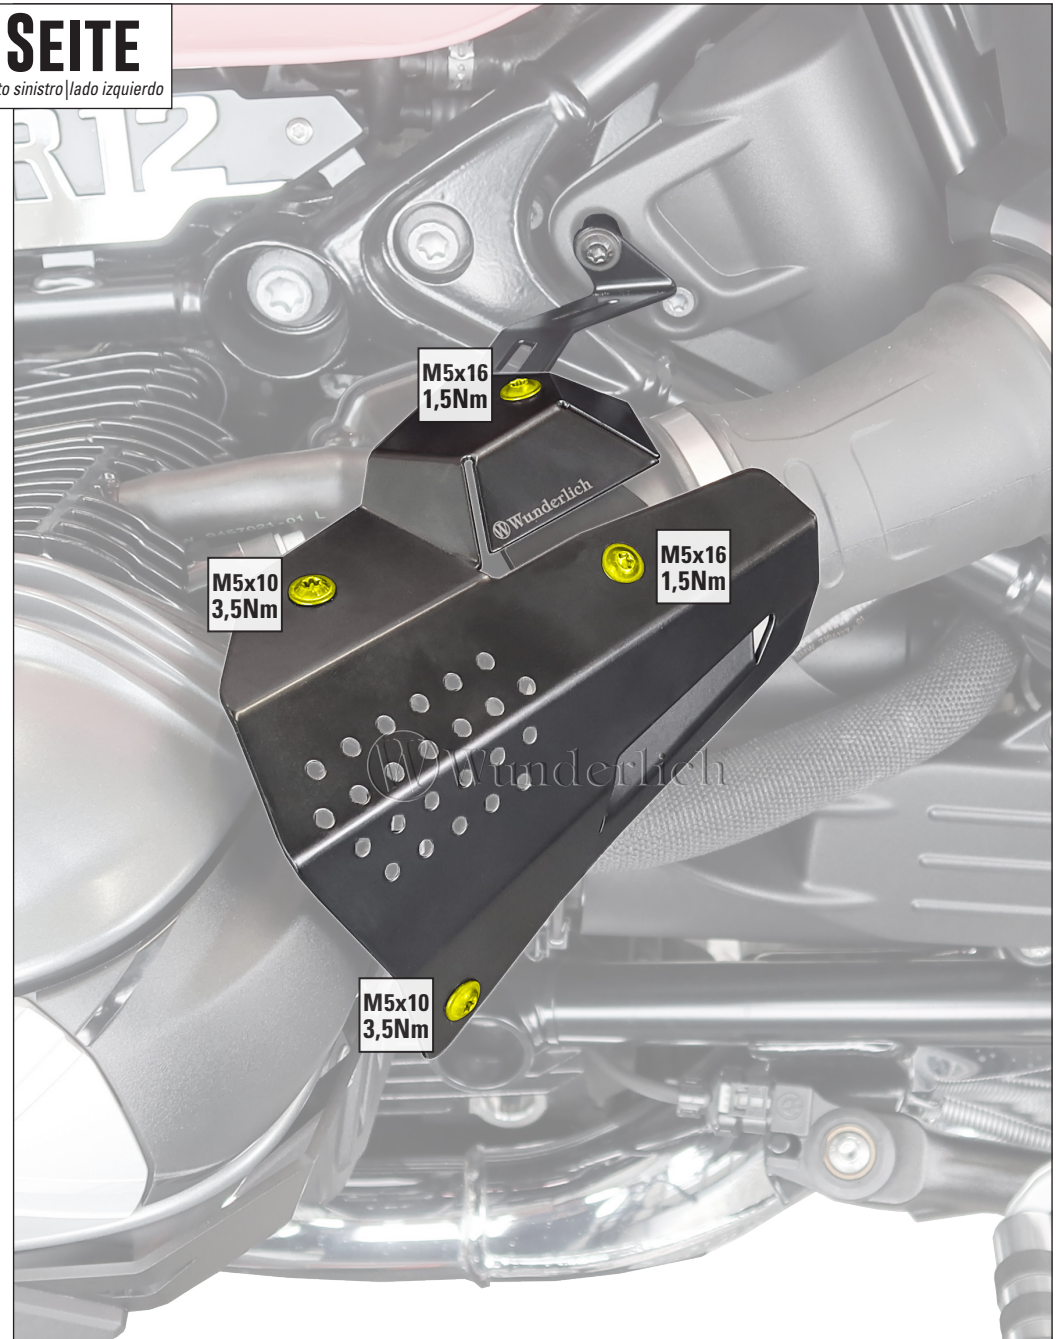

ABDECKUNG EINSPRITZANLAGE

fuel injection system cover | Capot de système d'injection | Coperchio pompa a iniezione | Cubierta para sistema de inyección

Art.-Nr: 26783-002

LEGENDE/Key/file Légende

Anbau Tipp
Fitting tip
Astuce de montage

rechts/right side

R3 15

LINKE SEITE

left side | côté gauche | lato sinistro | lado izquierdo

#	Bauteil component	DE Die Farben der Abbildungen dienen nur der Veranschaulichung. EN The colors are for illustrating purposes only. FR Les couleurs utilisées sont à titre indicatif seulement.	DIN	ISO	Menge quantity
3	Halter L1 / bracket L1				1
4	Halter L2 / bracket L2				1
5	Halter L3 / bracket L3				1
6	Linsenflanschschaube / lens head screw M6x30		7381	7381	3
7	Hülse / Sleeve 11,5mm				1
8	Linsenflanschschaube / lens head screw M5x16		7381	7381	4
9	Gummi Blindsteckmutter / rubber expandable nut				4
10	Hülse / Sleeve 12mm				2
11	Linsenflanschschaube / lens head screw M5x10		7381	7381	4
12	Linsenflanschschaube / lens head screw M6x16		7381	7381	2

LINKE SEITE

left side | côté gauche | lato sinistro | lado izquierdo

RECHTE SEITE

right side | côté droit | lato destro | lado derecho

#	Bauteil component	DE Die Farben der Abbildungen dienen nur der Veranschaulichung. EN The colors are for illustrating purposes only. FR Les couleurs utilisées sont à titre indicatif seulement.	DIN	ISO	Menge quantity
6	Linsenflanschschraube / lens head screw M6x30		7381	7381	3
8	Linsenflanschschraube / lens head screw M5x16		7381	7381	4
9	Gummi Blindsteckmutter / rubber expandable nut				4
10	Hülse / Sleeve 12mm				2
11	Linsenflanschschraube / lens head screw M5x10		7381	7381	4
12	Linsenflanschschraube / lens head screw M6x16		7381	7381	2
13	Halter R1 / bracket R1				1
14	Halter R2 / bracket R2				1
15	Halter R3 / bracket R3				1
16	Linsenflanschschraube / lens head screw M6x25		7381	7381	2