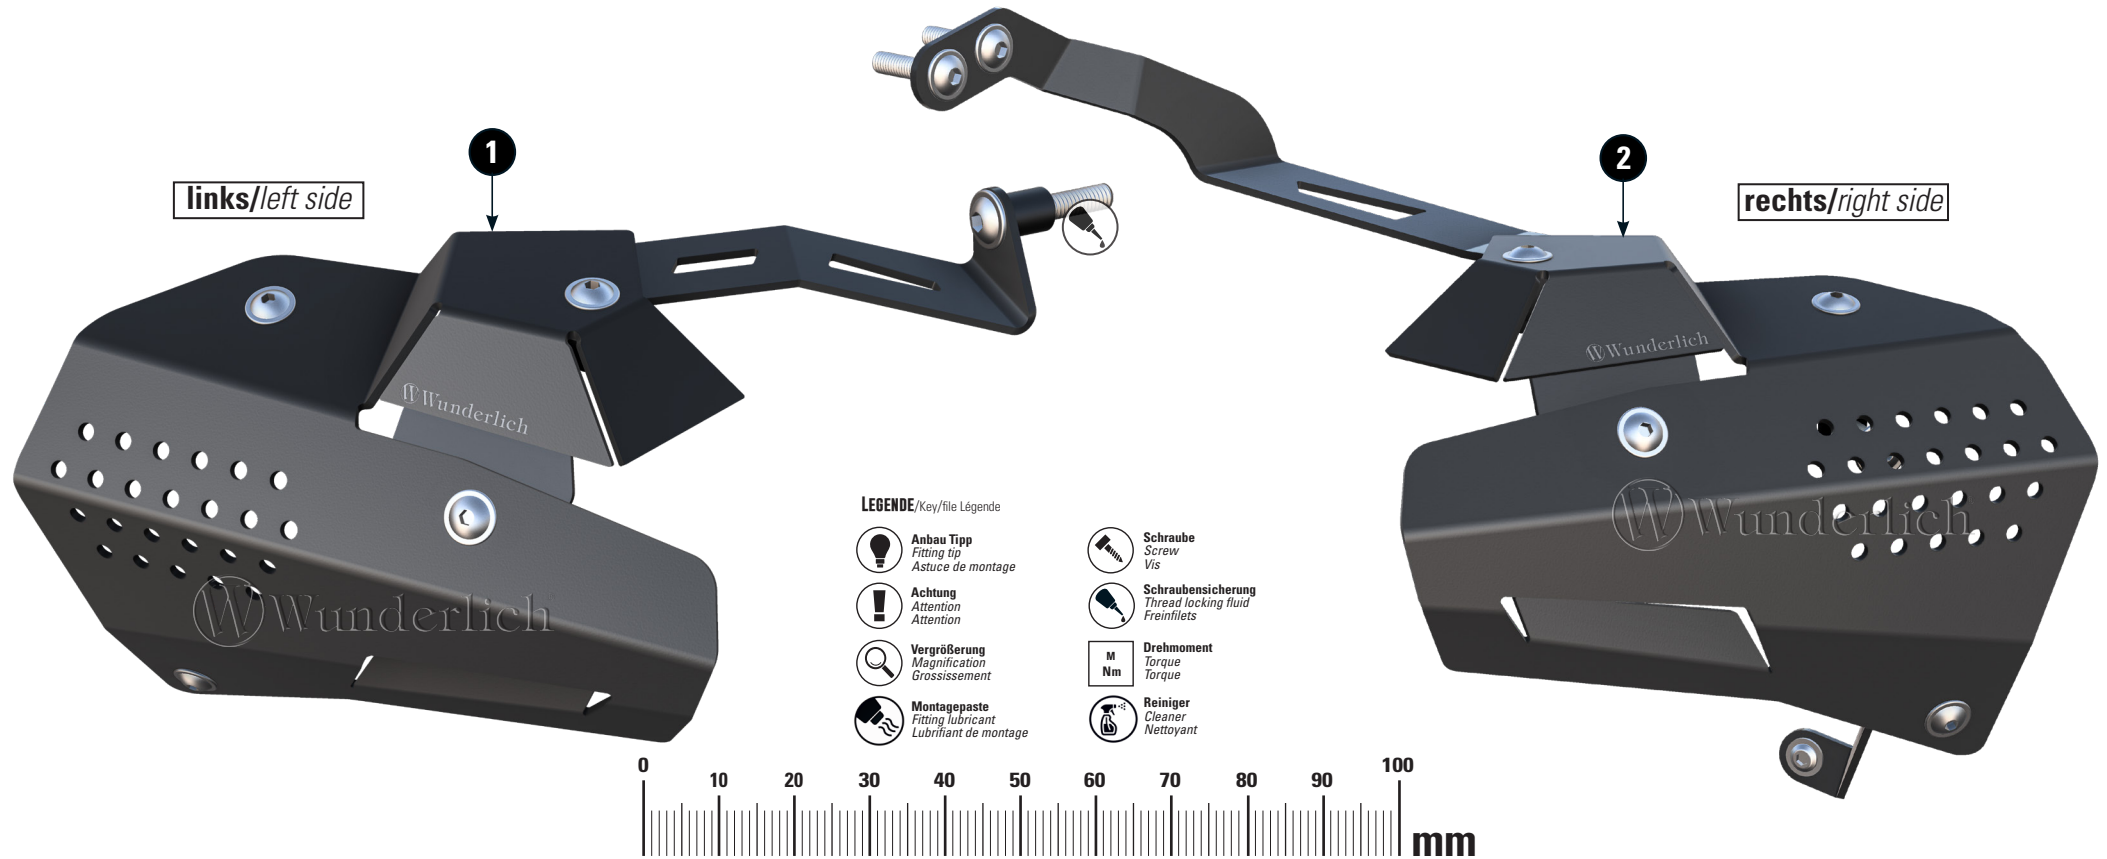

ABDECKUNG EINSPRITZANLAGE

fuel injection system cover | Capot de système d'injection | Coperchio pompa a iniezione | Cubierta para sistema de inyección

Art.-Nr: 26783-002

LEGENDE/Key/file Légende

Anbau Tipp
Fitting tip
Astuce de montage

Reiniger
Cleaner
Nettoyant

#	Bauteil component composant	DE Die Farben der Abbildungen dienen nur der Veranschaulichung. EN The colors are for illustrating purposes only. FR Les couleurs utilisées sont à titre indicatif seulement.	DIN	ISO	Menge quantity quantité
1	Abdeckung (links) / Cover (left side)				1
2	Abdeckung (rechts) / Cover (right side)				1

rechts/right side

R3 15

LINKE SEITE

left side | côté gauche | lato sinistro | lado izquierdo

#	Bauteil component	DE Die Farben der Abbildungen dienen nur der Veranschaulichung. EN The colors are for illustrating purposes only. FR Les couleurs utilisées sont à titre indicatif seulement.	DIN	ISO	Menge quantity
3	Halter L1 / bracket L1				1
4	Halter L2 / bracket L2				1
5	Halter L3 / bracket L3				1
6	Linsenflanschschaube / lens head screw M6x30		7381	7381	3
7	Hülse / Sleeve 11,5mm				1
8	Linsenflanschschaube / lens head screw M5x16		7381	7381	4
9	Gummi Blindsteckmutter / rubber expandable nut				4
10	Hülse / Sleeve 12mm				2
11	Linsenflanschschaube / lens head screw M5x10		7381	7381	4
12	Linsenflanschschaube / lens head screw M6x16		7381	7381	2