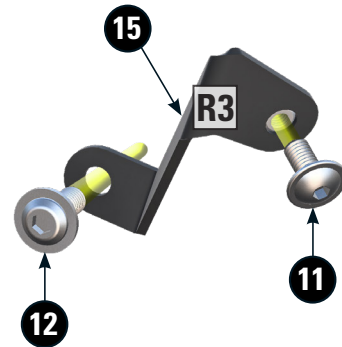

rechts/right side

R3 15

LINKE SEITE

left side | côté gauche | lato sinistro | lado izquierdo

#	Bauteil component	DE Die Farben der Abbildungen dienen nur der Veranschaulichung. EN The colors are for illustrating purposes only. FR Les couleurs utilisées sont à titre indicatif seulement.	DIN	ISO	Menge quantity
3	Halter L1 / bracket L1				1
4	Halter L2 / bracket L2				1
5	Halter L3 / bracket L3				1
6	Linsenflanschschaube / lens head screw M6x30		7381	7381	3
7	Hülse / Sleeve 11,5mm				1
8	Linsenflanschschaube / lens head screw M5x16		7381	7381	4
9	Gummi Blindsteckmutter / rubber expandable nut				4
10	Hülse / Sleeve 12mm				2
11	Linsenflanschschaube / lens head screw M5x10		7381	7381	4
12	Linsenflanschschaube / lens head screw M6x16		7381	7381	2

LINKE SEITE

left side | côté gauche | lato sinistro | lado izquierdo

RECHTE SEITE

right side | côté droit | lato destro | lado derecho

#	Bauteil component	DE Die Farben der Abbildungen dienen nur der Veranschaulichung. EN The colors are for illustrating purposes only. FR Les couleurs utilisées sont à titre indicatif seulement.	DIN	ISO	Menge quantity
6	Linsenflanschschraube / lens head screw M6x30		7381	7381	3
8	Linsenflanschschraube / lens head screw M5x16		7381	7381	4
9	Gummi Blindsteckmutter / rubber expandable nut				4
10	Hülse / Sleeve 12mm				2
11	Linsenflanschschraube / lens head screw M5x10		7381	7381	4
12	Linsenflanschschraube / lens head screw M6x16		7381	7381	2
13	Halter R1 / bracket R1				1
14	Halter R2 / bracket R2				1
15	Halter R3 / bracket R3				1
16	Linsenflanschschraube / lens head screw M6x25		7381	7381	2