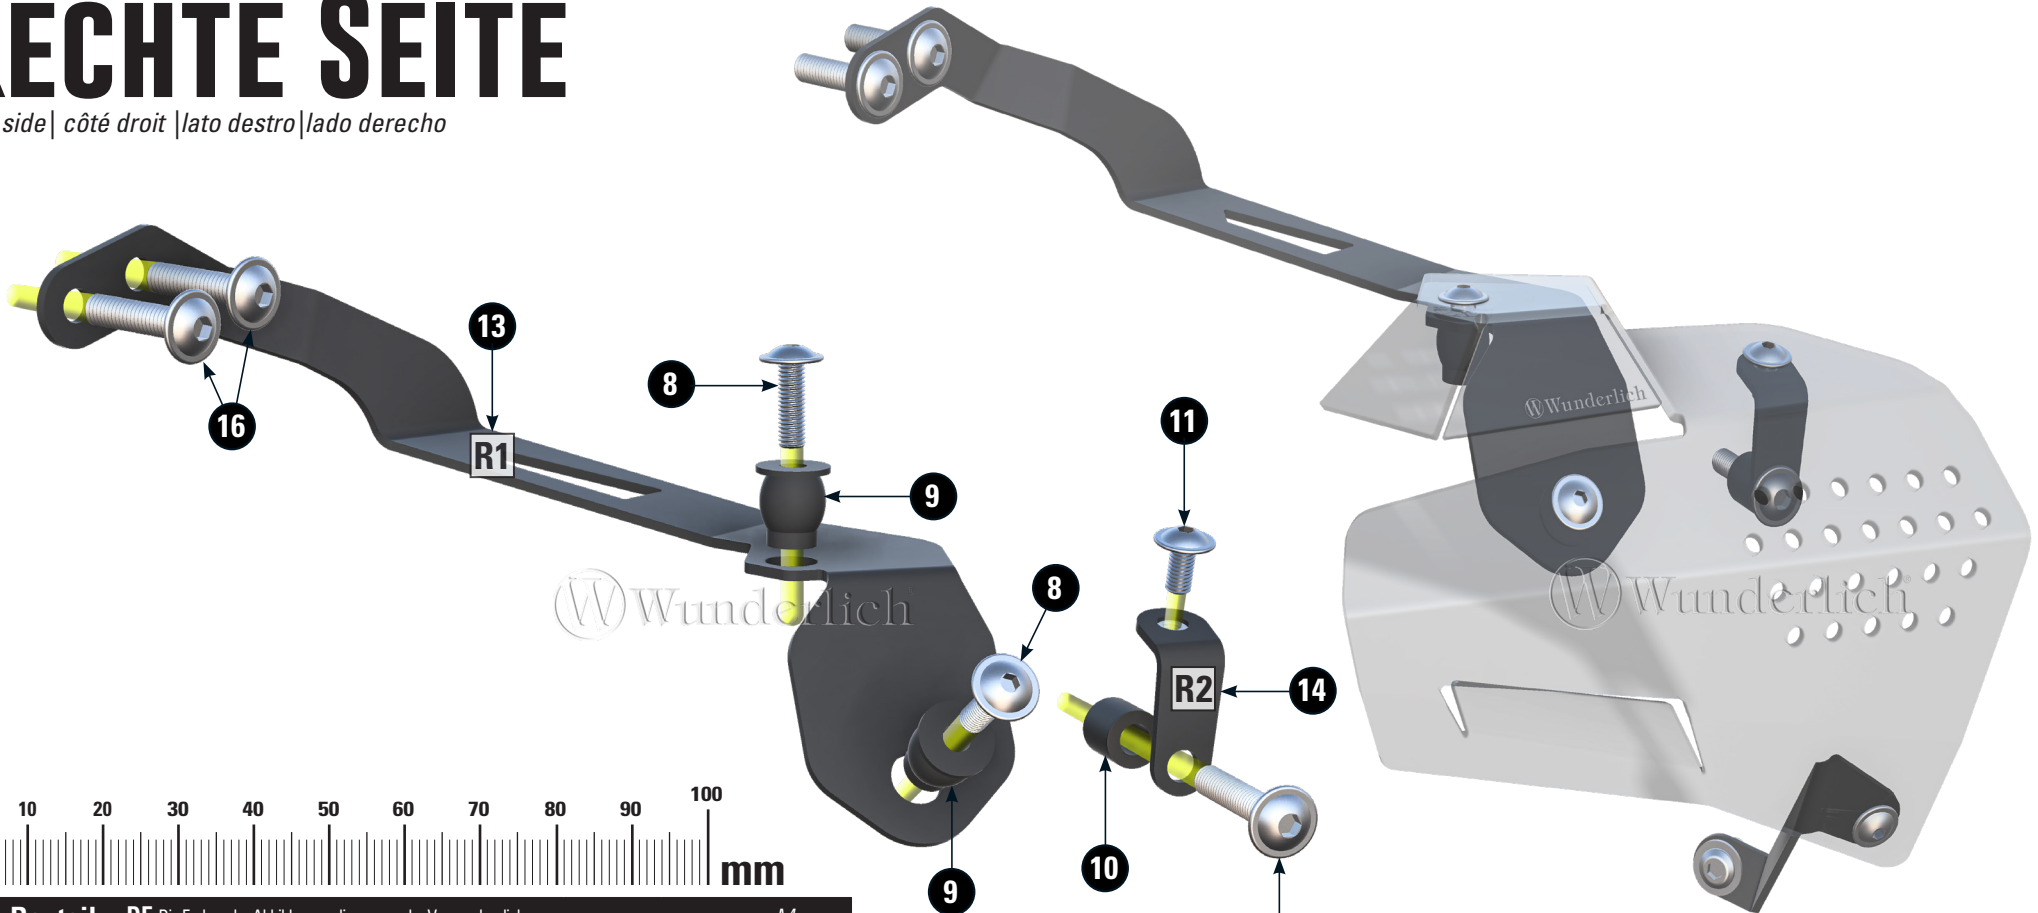

ABDECKUNG EINSPRITZANLAGE

fuel injection system cover | Capot de système d'injection | Coperchio pompa a iniezione | Cubierta para sistema de inyección

Art.-Nr: 26783-002

LEGENDE/Key/file Légende

Anbau Tipp
Fitting tip
Astuce de montage

rechts/right side

R3 15

LINKE SEITE

left side | côté gauche | lato sinistro | lado izquierdo

#	Bauteil component	DE Die Farben der Abbildungen dienen nur der Veranschaulichung. EN The colors are for illustrating purposes only. FR Les couleurs utilisées sont à titre indicatif seulement.	DIN	ISO	Menge quantity
3	Halter L1 / bracket L1				1
4	Halter L2 / bracket L2				1
5	Halter L3 / bracket L3				1
6	Linsenflanschschaube / lens head screw M6x30		7381	7381	3
7	Hülse / Sleeve 11,5mm				1
8	Linsenflanschschaube / lens head screw M5x16		7381	7381	4
9	Gummi Blindsteckmutter / rubber expandable nut				4
10	Hülse / Sleeve 12mm				2
11	Linsenflanschschaube / lens head screw M5x10		7381	7381	4
12	Linsenflanschschaube / lens head screw M6x16		7381	7381	2

LINKE SEITE

left side | côté gauche | lato sinistro | lado izquierdo

RECHTE SEITE

right side | côté droit | lato destro | lado derecho

#	Bauteil component	DE Die Farben der Abbildungen dienen nur der Veranschaulichung. EN The colors are for illustrating purposes only. FR Les couleurs utilisées sont à titre indicatif seulement.	DIN	ISO	Menge quantity
6	Linsenflanschschraube / lens head screw M6x30		7381	7381	3
8	Linsenflanschschraube / lens head screw M5x16		7381	7381	4
9	Gummi Blindsteckmutter / rubber expandable nut				4
10	Hülse / Sleeve 12mm				2
11	Linsenflanschschraube / lens head screw M5x10		7381	7381	4
12	Linsenflanschschraube / lens head screw M6x16		7381	7381	2
13	Halter R1 / bracket R1				1
14	Halter R2 / bracket R2				1
15	Halter R3 / bracket R3				1
16	Linsenflanschschraube / lens head screw M6x25		7381	7381	2