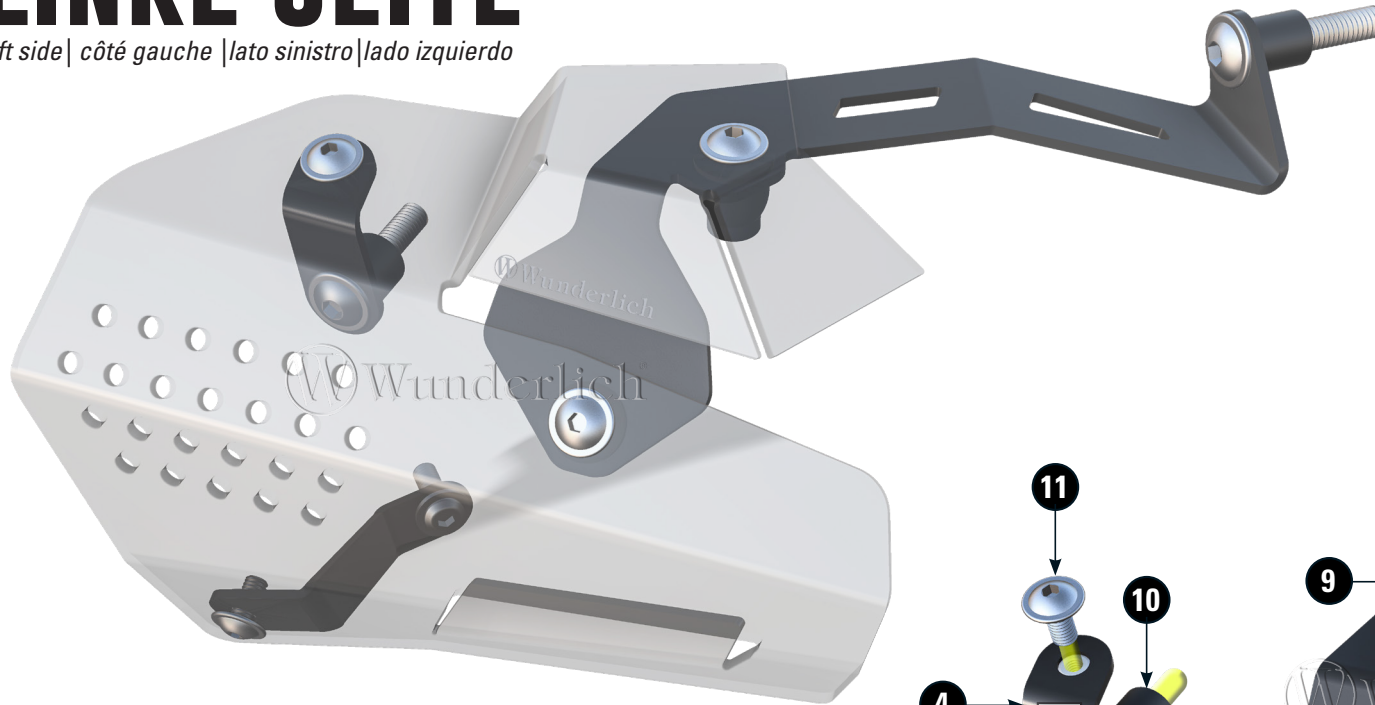

HALTER

Brackets | Supports | Staffe | Soportes

links/left side

L2 4

rechts/right side

R2 14

links/left side

L3 5

rechts/right side

R3 15

LINKE SEITE

left side | côté gauche | lato sinistro | lado izquierdo

#	Bauteil component	DE Die Farben der Abbildungen dienen nur der Veranschaulichung. EN The colors are for illustrating purposes only. FR Les couleurs utilisées sont à titre indicatif seulement.	DIN	ISO	Menge quantity
3	Halter L1 / bracket L1				1
4	Halter L2 / bracket L2				1
5	Halter L3 / bracket L3				1
6	Linsenflanschschaube / lens head screw M6x30		7381	7381	3
7	Hülse / Sleeve 11,5mm				1
8	Linsenflanschschaube / lens head screw M5x16		7381	7381	4
9	Gummi Blindsteckmutter / rubber expandable nut				4
10	Hülse / Sleeve 12mm				2
11	Linsenflanschschaube / lens head screw M5x10		7381	7381	4
12	Linsenflanschschaube / lens head screw M6x16		7381	7381	2

LINKE SEITE

left side | côté gauche | lato sinistro | lado izquierdo

RECHTE SEITE

right side | côté droit | lato destro | lado derecho

#	Bauteil component	DE Die Farben der Abbildungen dienen nur der Veranschaulichung. EN The colors are for illustrating purposes only. FR Les couleurs utilisées sont à titre indicatif seulement.	DIN	ISO	Menge quantity
6	Linsenflanschschraube / lens head screw M6x30		7381	7381	3
8	Linsenflanschschraube / lens head screw M5x16		7381	7381	4
9	Gummi Blindsteckmutter / rubber expandable nut				4
10	Hülse / Sleeve 12mm				2
11	Linsenflanschschraube / lens head screw M5x10		7381	7381	4
12	Linsenflanschschraube / lens head screw M6x16		7381	7381	2
13	Halter R1 / bracket R1				1
14	Halter R2 / bracket R2				1
15	Halter R3 / bracket R3				1
16	Linsenflanschschraube / lens head screw M6x25		7381	7381	2