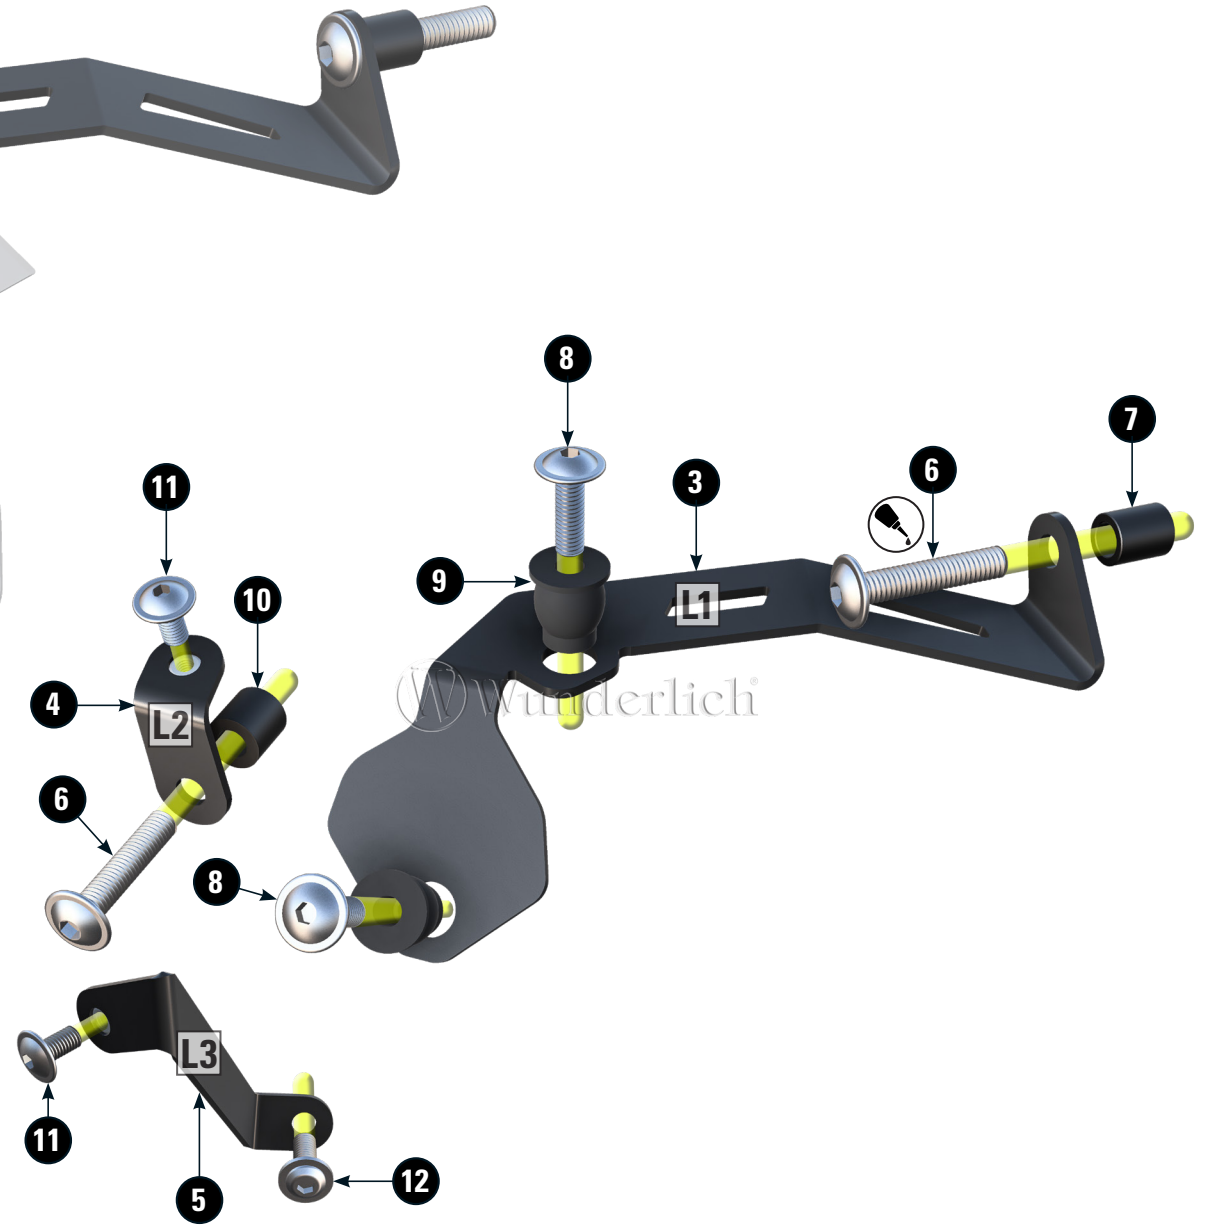

ABDECKUNG EINSPRITZANLAGE

fuel injection system cover | Capot de système d'injection | Coperchio pompa a iniezione | Cubierta para sistema de inyección

Art.-Nr: 26783-002

LEGENDE/Key/file Légende

Anbau Tipp
Fitting tip
Astuce de montage

HALTER

Brackets | Supports | Staffe | Soportes

links/left side

L2 4

rechts/right side

R2 14

links/left side

L3 5

rechts/right side

R3 15

LINKE SEITE

left side | côté gauche | lato sinistro | lado izquierdo

#	Bauteil component	DE Die Farben der Abbildungen dienen nur der Veranschaulichung. EN The colors are for illustrating purposes only. FR Les couleurs utilisées sont à titre indicatif seulement.	DIN	ISO	Menge quantity
3	Halter L1 / bracket L1				1
4	Halter L2 / bracket L2				1
5	Halter L3 / bracket L3				1
6	Linsenflanschschaube / lens head screw M6x30		7381	7381	3
7	Hülse / Sleeve 11,5mm				1
8	Linsenflanschschaube / lens head screw M5x16		7381	7381	4
9	Gummi Blindsteckmutter / rubber expandable nut				4
10	Hülse / Sleeve 12mm				2
11	Linsenflanschschaube / lens head screw M5x10		7381	7381	4
12	Linsenflanschschaube / lens head screw M6x16		7381	7381	2

LINKE SEITE

left side | côté gauche | lato sinistro | lado izquierdo

RECHTE SEITE

right side | côté droit | lato destro | lado derecho

#	Bauteil component	DE Die Farben der Abbildungen dienen nur der Veranschaulichung. EN The colors are for illustrating purposes only. FR Les couleurs utilisées sont à titre indicatif seulement.	DIN	ISO	Menge quantity
6	Linsenflanschschraube / lens head screw M6x30		7381	7381	3
8	Linsenflanschschraube / lens head screw M5x16		7381	7381	4
9	Gummi Blindsteckmutter / rubber expandable nut				4
10	Hülse / Sleeve 12mm				2
11	Linsenflanschschraube / lens head screw M5x10		7381	7381	4
12	Linsenflanschschraube / lens head screw M6x16		7381	7381	2
13	Halter R1 / bracket R1				1
14	Halter R2 / bracket R2				1
15	Halter R3 / bracket R3				1
16	Linsenflanschschraube / lens head screw M6x25		7381	7381	2