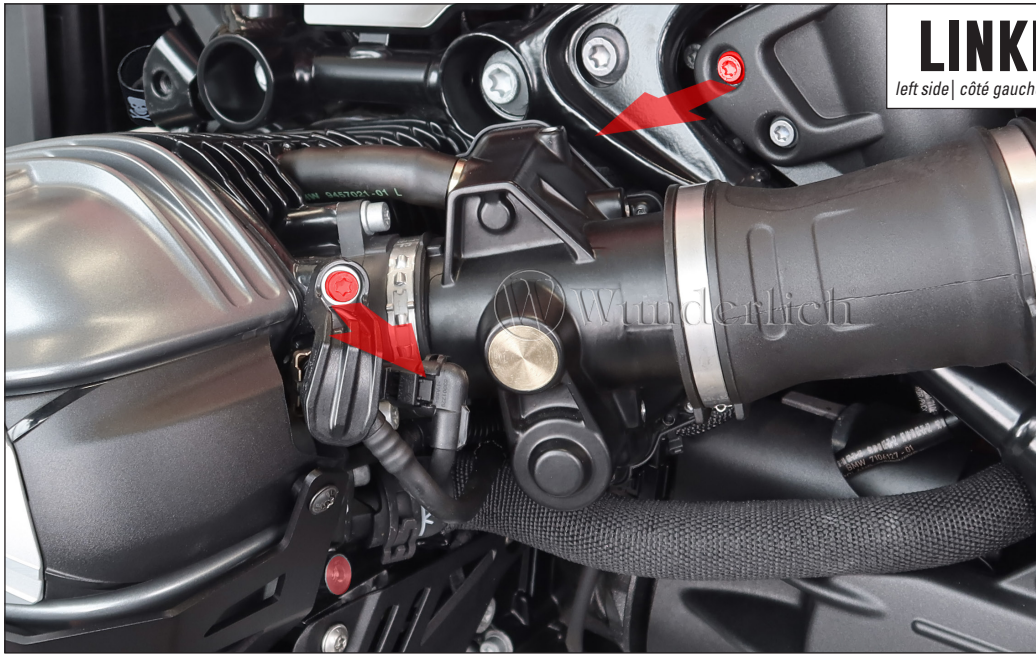

LINKE SEITE

left side | côté gauche | lato sinistro | lado izquierdo