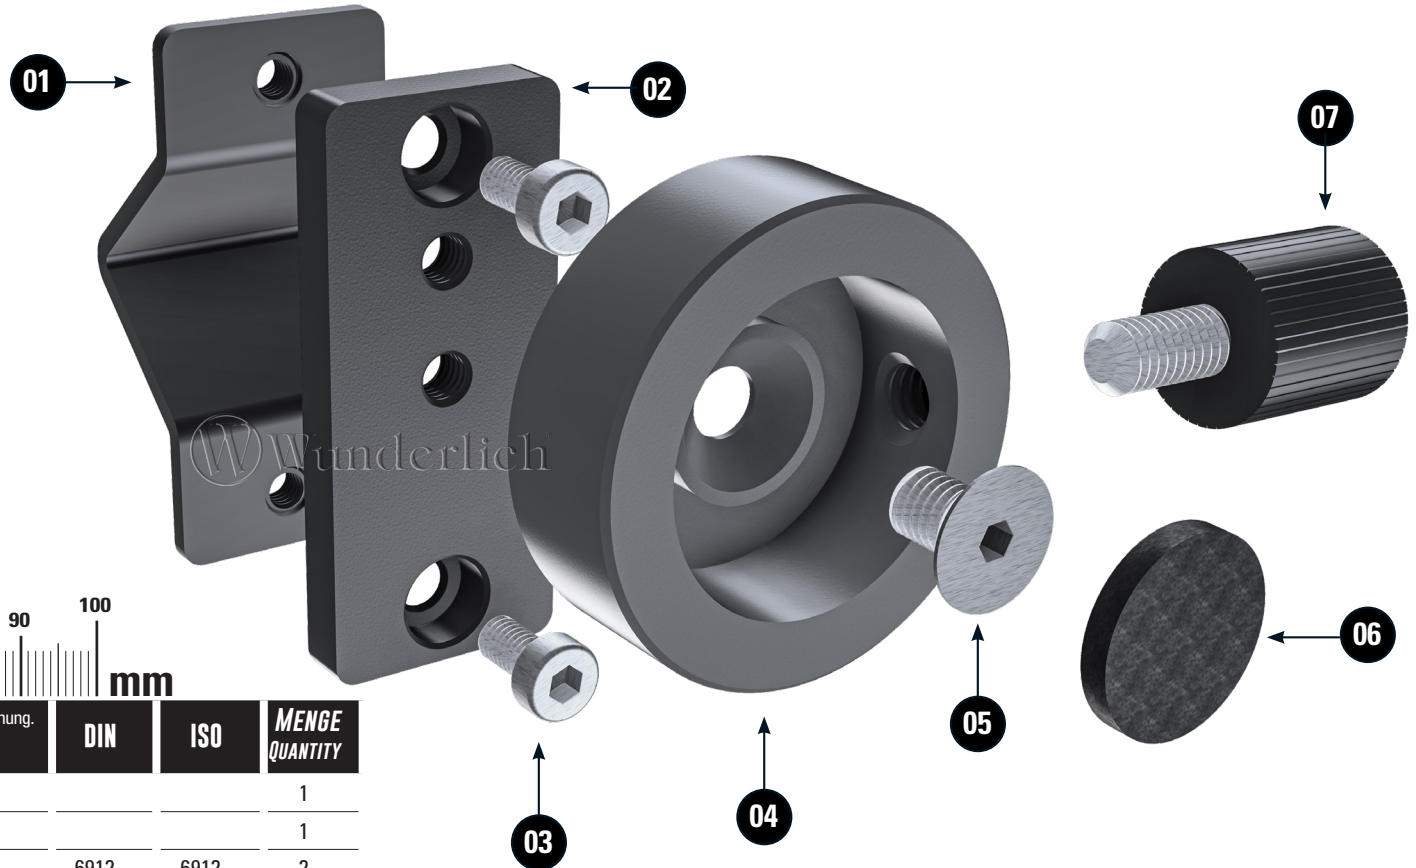

# HANDY AUFNAHME ROHRTRÄGER

## NAVIGATION

Cell phone mount tube carrier | Support de tube pour téléphone portable | Soporte de tubo para el teléfono móvil | Supporto per telefono cellulare porta-tubo

Artikel-Nr.: 21176-102

### LEGENDE/KEY/FILE LÉGENDE

-  **Anbau Tipp**  
Fitting tip  
Astuce de montage
-  **Achtung**  
Attention  
Attention
-  **Vergrößerung**  
Magnification  
Grossissement
-  **Montagepaste**  
Fitting lubricant  
Lubrifiant de montage
-  **Schraube**  
Screw  
Vis
-  **Schraubensicherung**  
Thread locking fluid  
Freinfilets
-  **Drehmoment**  
Torque  
Torque
-  **Reiniger**  
Cleaner  
Nettoyant

#	BEZEICHNUNG / DESCRIPTION	DE EN FR	DIN	ISO	MENGE QUANTITY
1	Klemmblech / Clamping plate				1
2	Adapterplatte / Adapter plate				1
3	Zylinderkopfschraube / Cylinder head screw M4 x 8		6912	6912	2
4	Halteadapter Handy / Holding adapter cell phone				1
5	Senkkopfschraube / Countersunk head screw M5 x 8		7991	7991	1
6	Klebepad / Adhesive pad				1
7	Rändelschraube / Thumbscrew				1