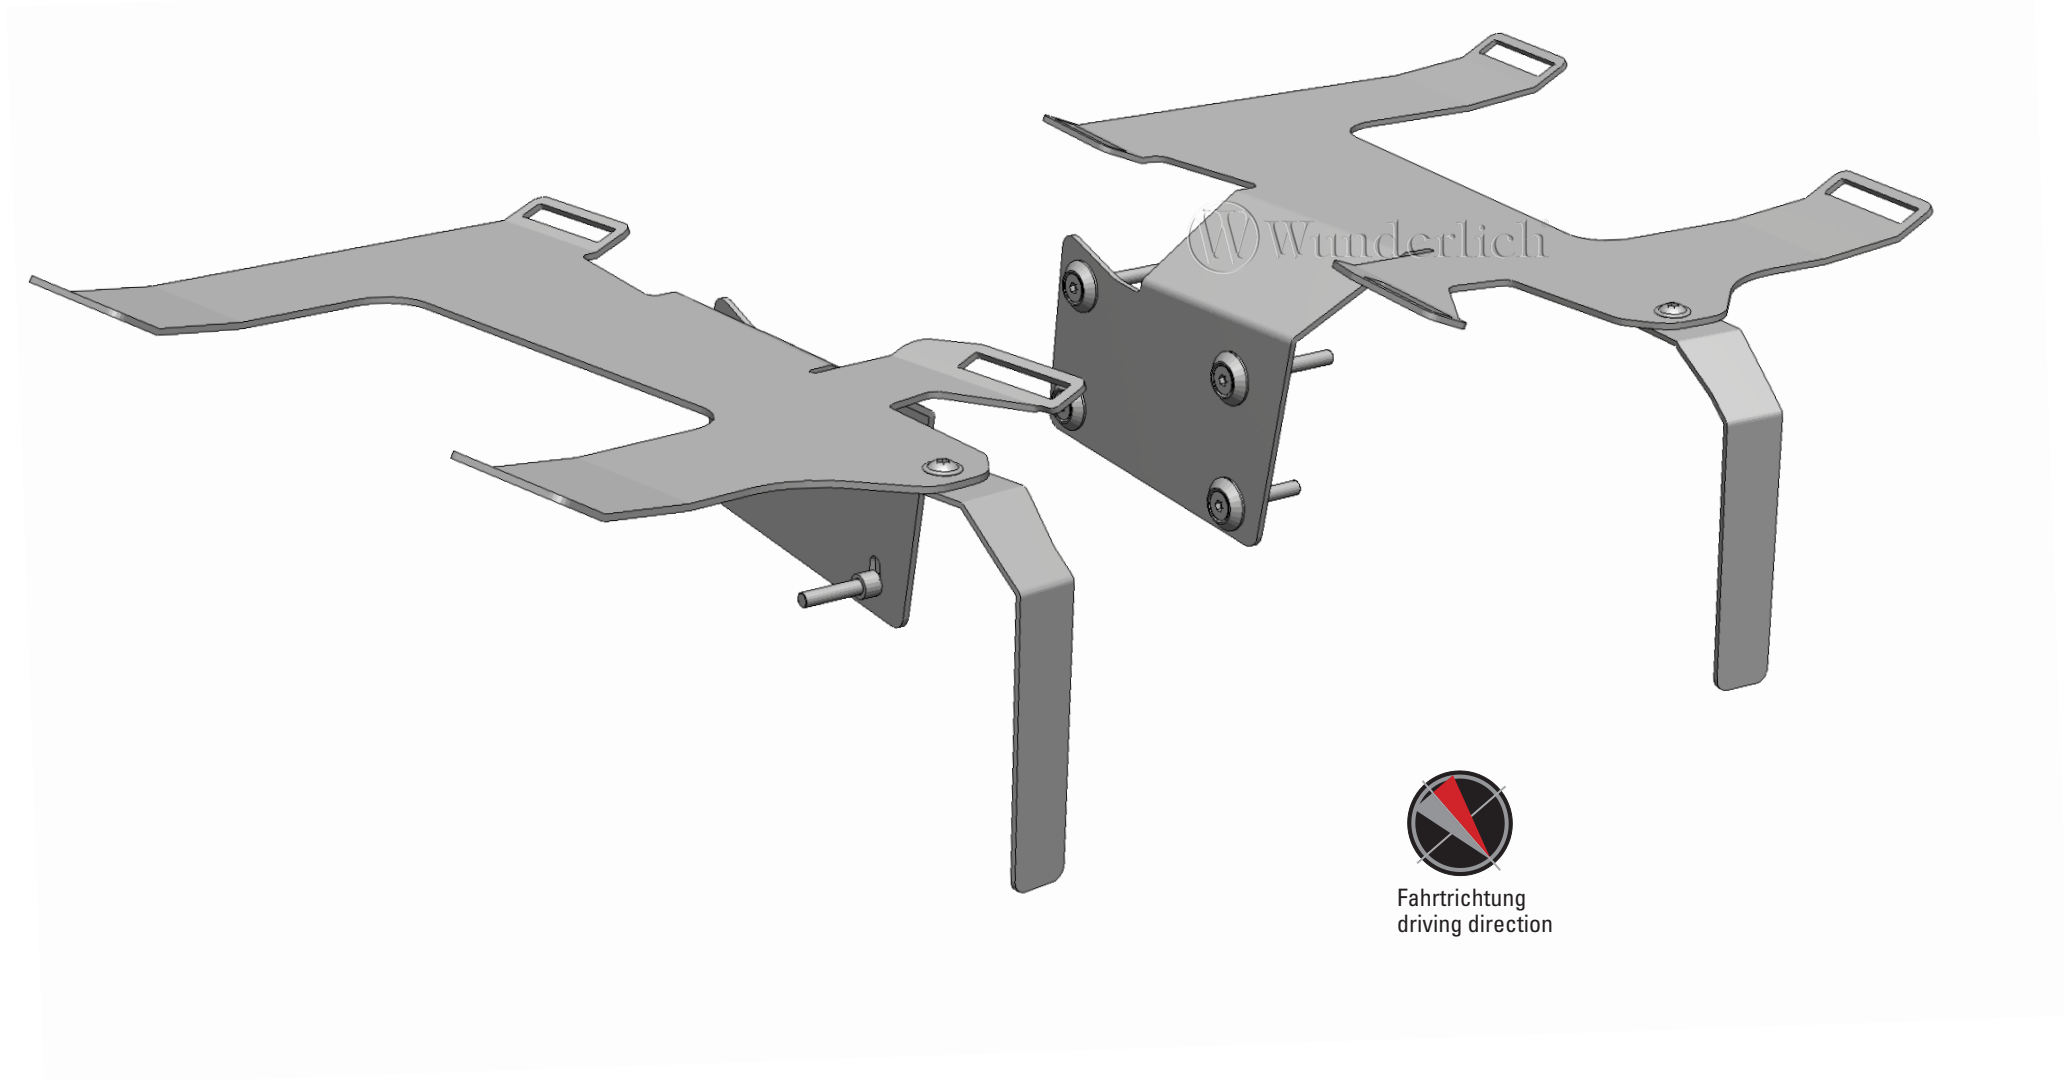

GEPÄCKKAUFNAHME VARIO KOFFER

Luggage rail | Alojamiento para la maleta | Porte-bagage | Portabagagli valigia

Art.-Nr: 20573-002

#	BEZEICHNUNG	MENGE
1	Gepäckplatte rechts	1
2	Gepäckplatte links	1
3	Seitenhalter links	1
4	Seitenhalter rechts	1
5	Linseflanschschraube M6x8	2
6	Hülse D=10 d=6,3 l=7,5	8
7	VA Rosette	8
8	Senkkopfschraube M6x40	4
9	Senkkopfschraube M6x70	4
10	Klettband	60cm
11	Moosgummi	40cm

LEGENDE / KEY

! Die maximale Zuladung pro Koffer beträgt 10Kg.
The maximum payload per case is 10Kg.

! vor dem Anbringen müssen die markierten Stellen entfettet werden
before apply degrease the marked areas