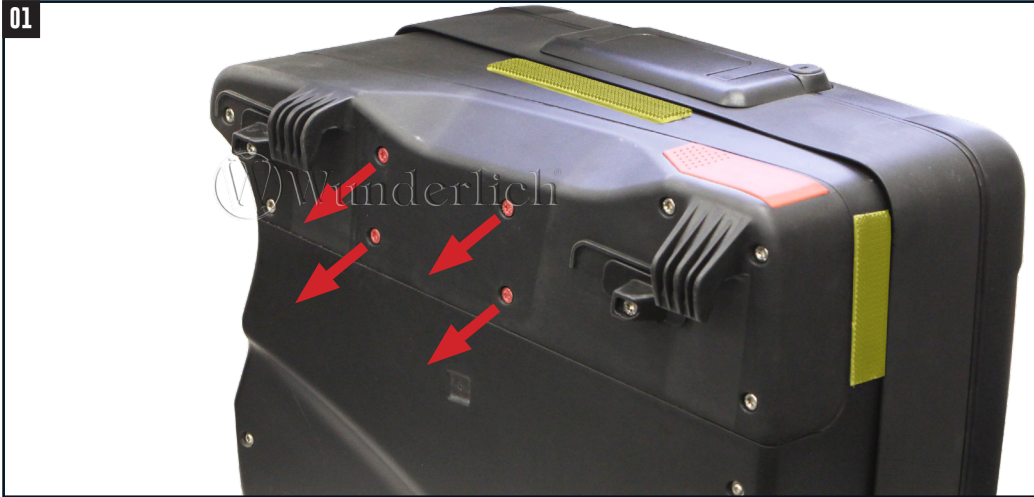

GEPÄCKKAUFNAHME VARIO KOFFER

Luggage rail | Alojamiento para la maleta | Porte-bagage | Portabagagli valigia

Art.-Nr: 20573-002

#	BEZEICHNUNG	MENGE
1	Gepäckplatte rechts	1
2	Gepäckplatte links	1
3	Seitenhalter links	1
4	Seitenhalter rechts	1
5	Linseflanschschraube M6x8	2
6	Hülse D=10 d=6,3 l=7,5	8
7	VA Rosette	8
8	Senkkopfschraube M6x40	4
9	Senkkopfschraube M6x70	4
10	Klettband	60cm
11	Moosgummi	40cm

LEGENDE / KEY

! Die maximale Zuladung pro Koffer beträgt 10Kg.
The maximum payload per case is 10Kg.

! vor dem Anbringen müssen die markierten Stellen entfettet werden
before apply degrease the marked areas