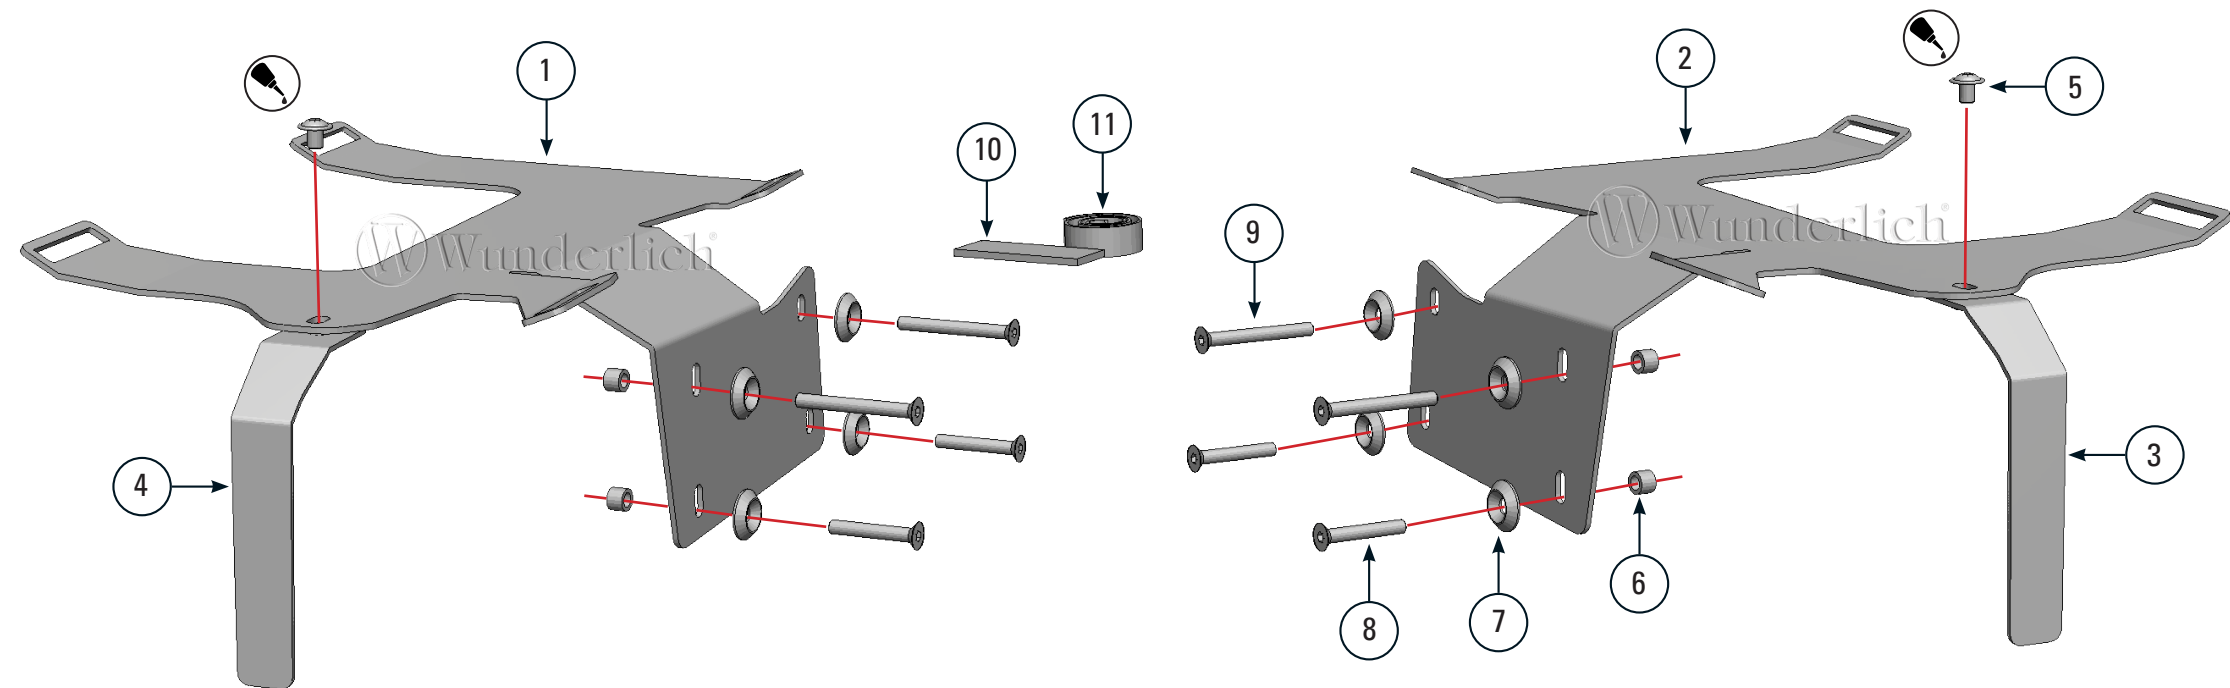

GEPÄCKKAUFNAHME VARIO KOFFER

Luggage rail | Alojamiento para la maleta | Porte-bagage | Portabagagli valigia

Art.-Nr: 20573-002

#	BEZEICHNUNG	MENGE
1	Gepäckplatte rechts	1
2	Gepäckplatte links	1
3	Seitenhalter links	1
4	Seitenhalter rechts	1
5	Linseflanschschraube M6x8	2
6	Hülse D=10 d=6,3 l=7,5	8
7	VA Rosette	8
8	Senkkopfschraube M6x40	4
9	Senkkopfschraube M6x70	4
10	Klettband	60cm
11	Moosgummi	40cm

LEGENDE / KEY

! Die maximale Zuladung pro Koffer beträgt 10Kg.
The maximum payload per case is 10Kg.

! vor dem Anbringen müssen die markierten Stellen entfettet werden
before apply degrease the marked areas