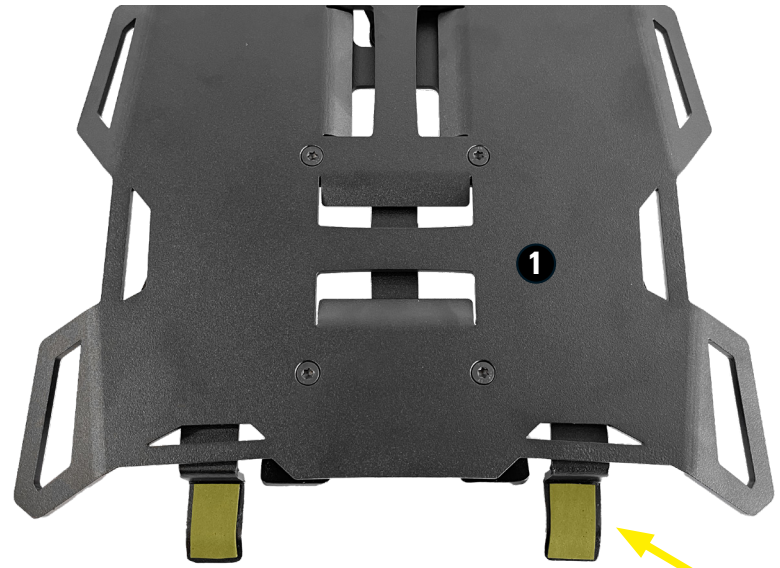

GEPÄCKBRÜCKE

Luggage rack | Porte-bagages | Puente portaequipajes | Portapacchi

Art.-Nr: **13108-002**

#	Bauteil component composant	DE Die Farben der Abbildungen dienen nur der Veranschaulichung. EN The colors are for illustrating purposes only. FR Les couleurs utilisées sont à titre indicatif seulement.	DIN	ISO	Menge quantity quantité
1	Gepäckbrücke / Luggage rack				1
2	Moosgummi / Foam rubber				20cm

1

Zu beklebende Flächen vorher gründlich reinigen.
 Thoroughly clean the surfaces to be glued beforehand.

2