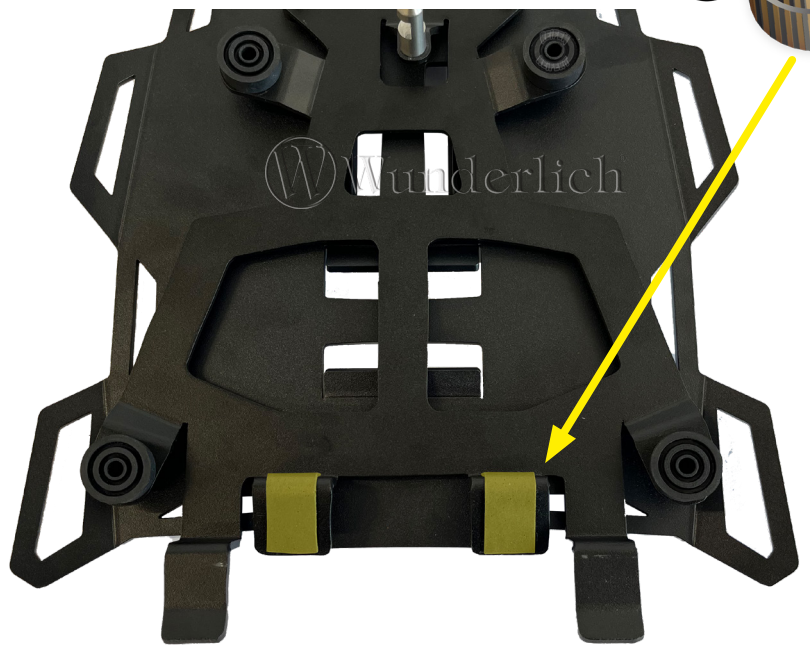

GEPÄCKBRÜCKE

Luggage rack | Porte-bagages | Puente portaequipajes | Portapacchi

Art.-Nr: **13108-002**

#	Bauteil component composant	DE Die Farben der Abbildungen dienen nur der Veranschaulichung. EN The colors are for illustrating purposes only. FR Les couleurs utilisées sont à titre indicatif seulement.	DIN	ISO	Menge quantity quantité
1	Gepäckbrücke / Luggage rack				1
2	Moosgummi / Foam rubber				20cm

1

Zu beklebende Flächen vorher gründlich reinigen.
 Thoroughly clean the surfaces to be glued beforehand.

2